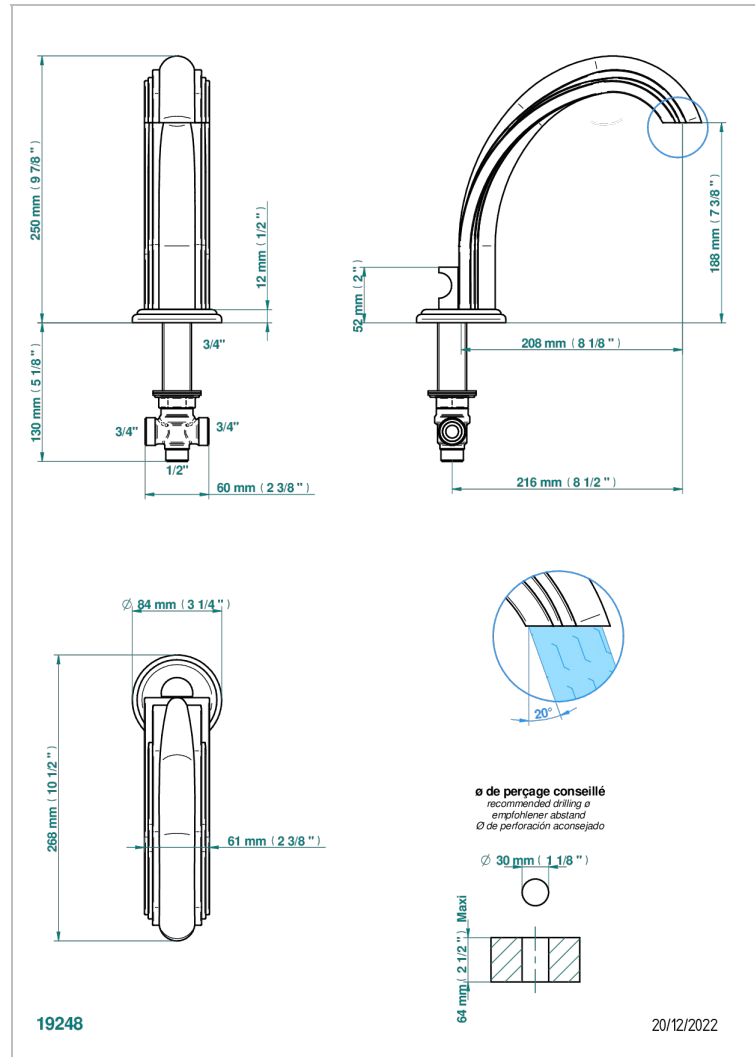

# CHEVERNY ONYX NOIR

U1V-29SGI

Bec de bain sur gorge super goliath 3/4" à inversion automatique

THG<sup>®</sup>  
PARIS

## CARACTÉRISTIQUES

- Cheverny Onyx noir
- Bec de bain sur gorge super goliath 3/4" à inversion automatique

Vieux nickel - H28