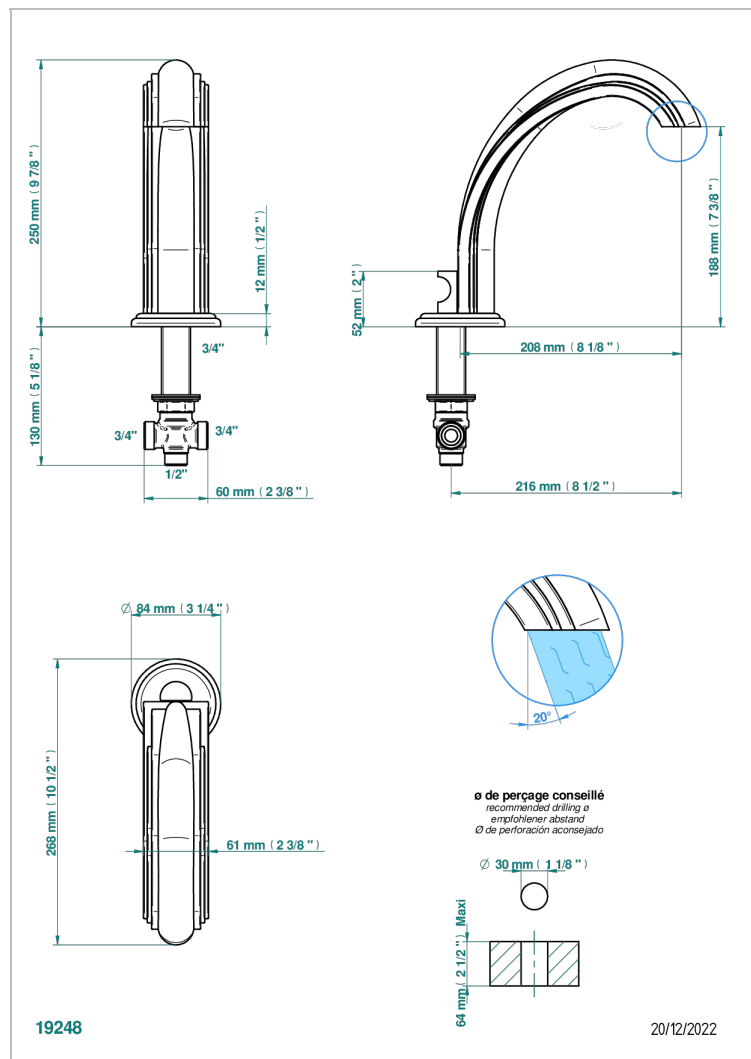

# CHEVERNY ONICE NEGRO

U1V-29SGI

Caño de bañera super goliath sobre encimera con inversor incorporado

THG<sup>®</sup>  
PARIS

## CARACTERÍSTICAS

- Cheverny Onice negro
- Caño de bañera super goliath sobre encimera con inversor incorporado