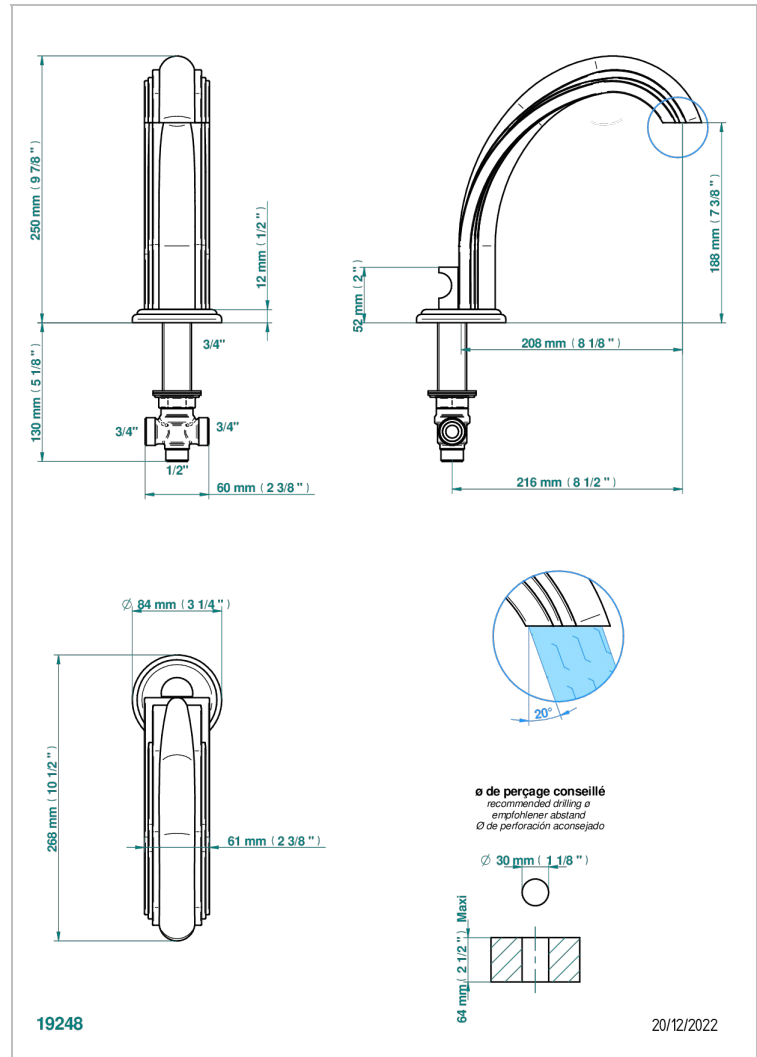

# CHEVERNY ONICE NEGRO

U1V-29SGI

Caño de bañera super goliath sobre encimera con inversor incorporado

THG<sup>®</sup>  
PARIS

## CARACTERÍSTICAS

- Cheverny Onice negro
- Caño de bañera super goliath sobre encimera con inversor incorporado