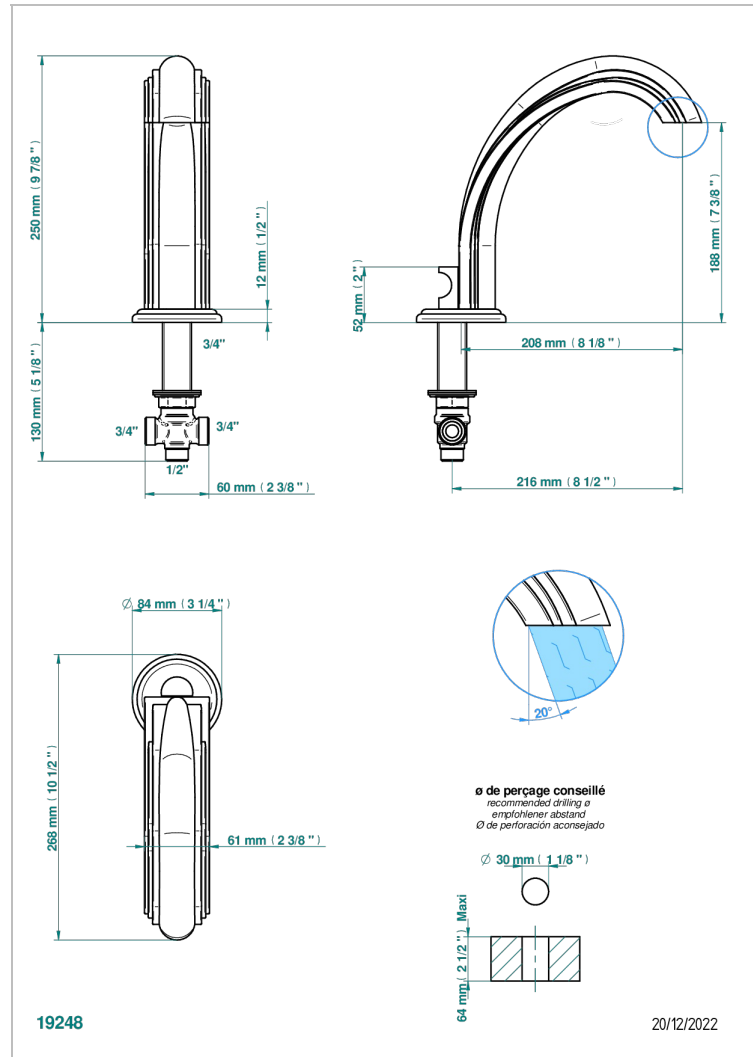

CHEVERNY SCHWARZER ONYX

U1V-29SGI

THG[®]
PARIS

Wasserfall-wannenauslauf 3/4" zur standmontage mit automatischer umstellung von brause auf wannenauslauf, super goliath

EIGENSCHAFTEN

- Cheverny Schwarzer Onyx
- Wasserfall-wannenauslauf 3/4" zur standmontage mit automatischer umstellung von brause auf wannenauslauf, super goliath

VERFÜGBARE OBERFLÄCHEN

Altnickel - H28
Blassgold - F30
Blassgold matt unlackiert - F31
Chrom - A02
Chrom / gold - G02
Chrom matt - C02

Gold - F01
Gold matt - F07
Mattschwarz keramik - D30
Nickel matt - C01
Pvd blush - H62
Pvd blush matt - H60