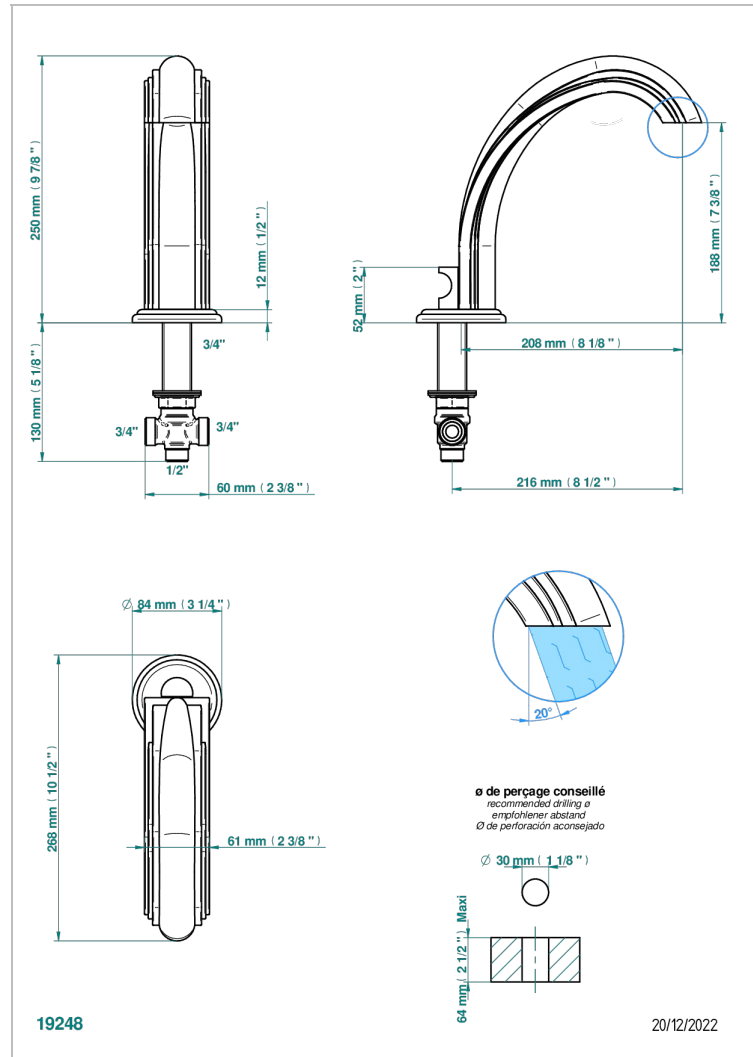

SULLY ONYX BLANC

U1S-29SGI

Bec de bain sur gorge super goliath 3/4" à inversion automatique

THG[®]
PARIS

CARACTÉRISTIQUES

- Sully Onyx blanc
- Bec de bain sur gorge super goliath 3/4" à inversion automatique

Vieux nickel - H28