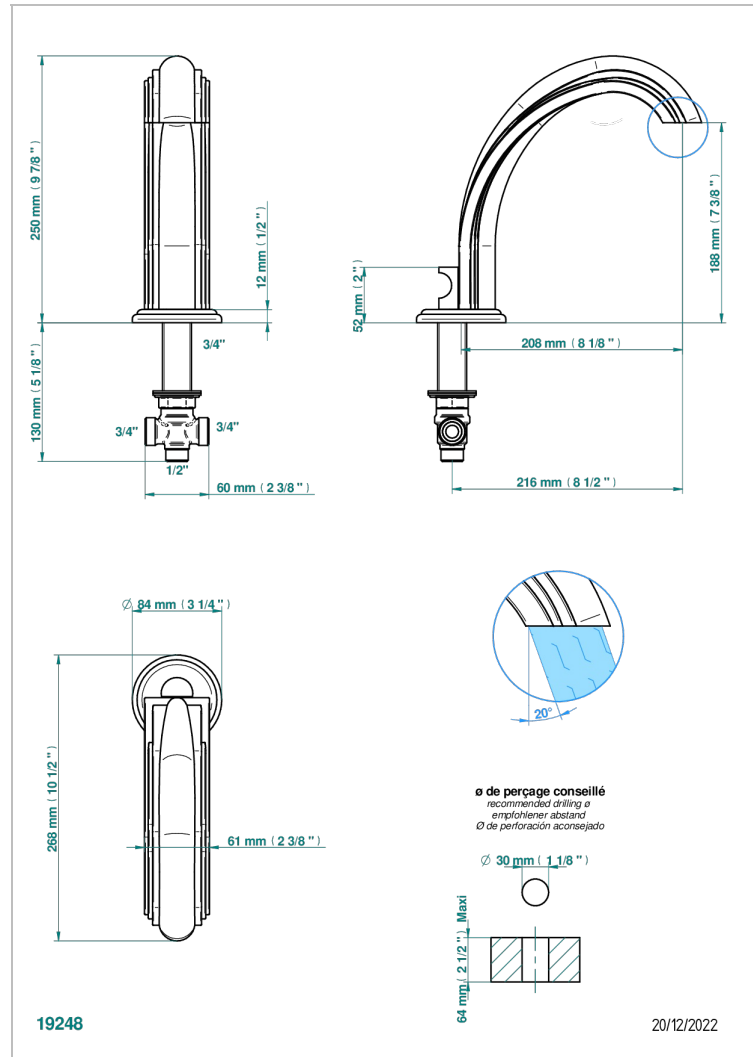

# SULLY ONICE BLANCO

U1S-29SGI

Caño de bañera super goliath sobre encimera con inversor incorporado

THG<sup>®</sup>  
PARIS

## CARACTERÍSTICAS

- Sully Onice Blanco
- Caño de bañera super goliath sobre encimera con inversor incorporado