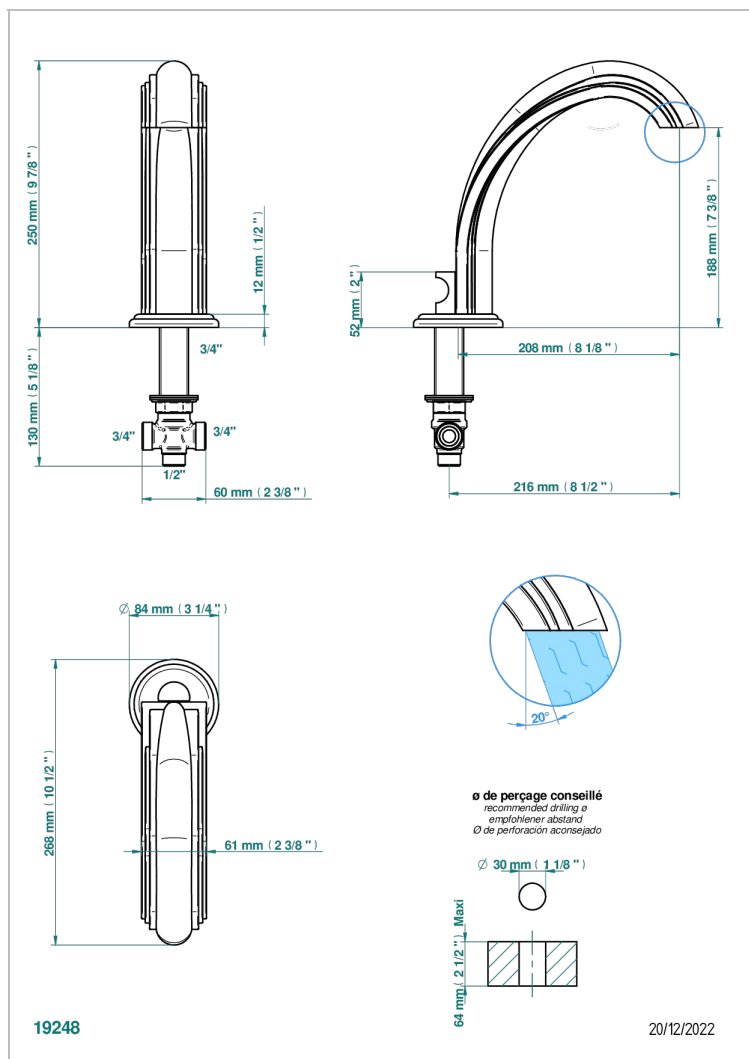

Wasserfall-wannenauslauf 3/4" zur standmontage mit automatischer umstellung von brause auf wannenauslauf, super goliath

EIGENSCHAFTEN

- Sully, Onyx Weiß
- Wasserfall-wannenauslauf 3/4" zur standmontage mit automatischer umstellung von brause auf wannenauslauf, super goliath

VERFÜGBARE OBERFLÄCHEN

Altnickel - H28
Blassgold - F30
Blassgold matt unlackiert - F31
Chrom - A02
Chrom / gold - G02
Chrom matt - C02

Gold - F01
Gold matt - F07
Mattschwarz keramik - D30
Nickel matt - C01
Pvd blush - H62
Pvd blush matt - H60