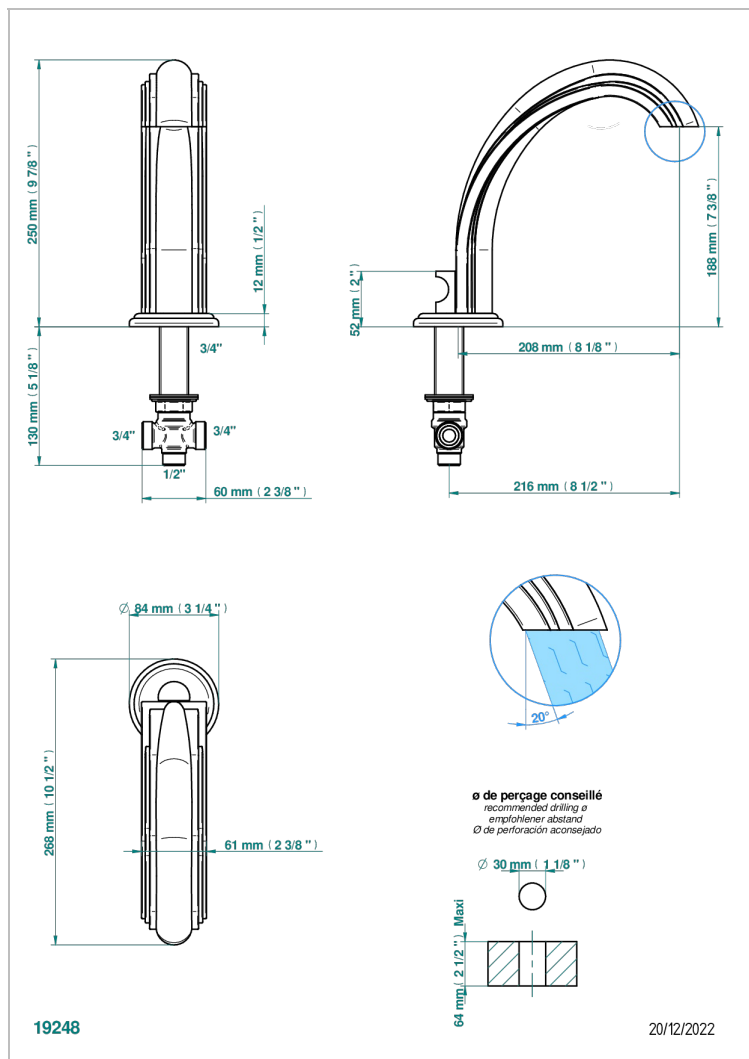

PANTHERE CRISTAL NEGRO

A2K-29SGI

Caño de bañera super goliath sobre encimera con inversor incorporado

THG[®]
PARIS

CARACTERÍSTICAS

- Panthère cristal negro
- Caño de bañera super goliath sobre encimera con inversor incorporado