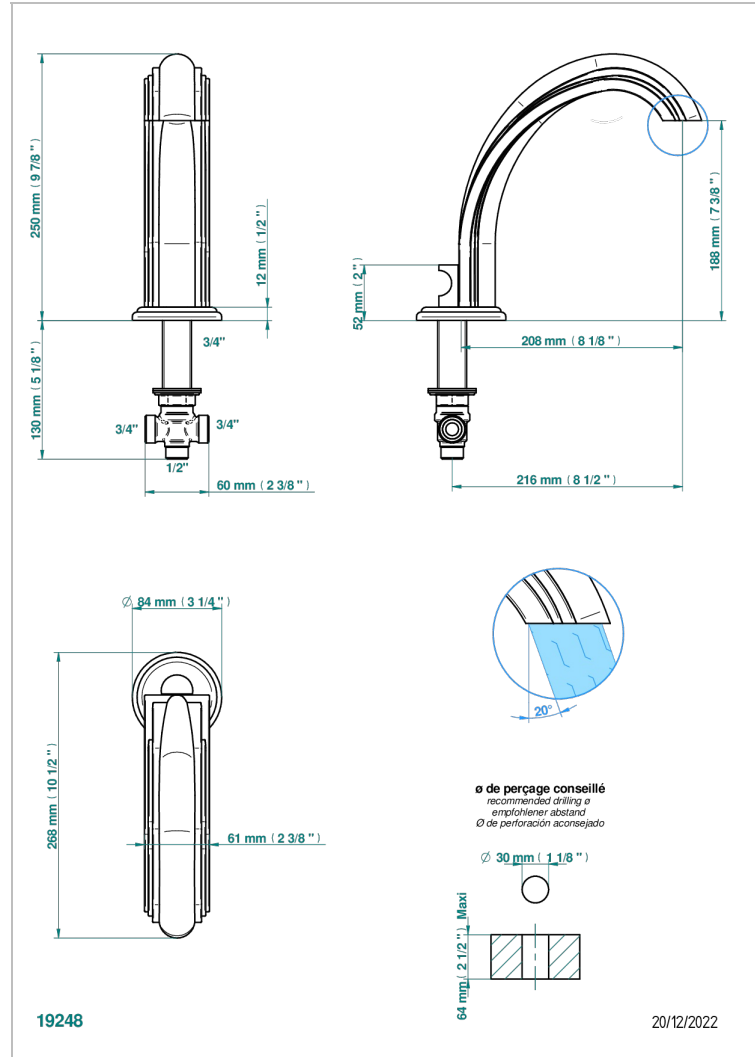

# PANTHERE, KRISTALL SCHWARZ

A2K-29SGI

Wasserfall-wannenauslauf 3/4" zur standmontage mit automatischer umstellung von brause auf wannenauslauf, super goliath

## EIGENSCHAFTEN

- Panthère, Kristall schwarz
- Wasserfall-wannenauslauf 3/4" zur standmontage mit automatischer umstellung von brause auf wannenauslauf, super goliath