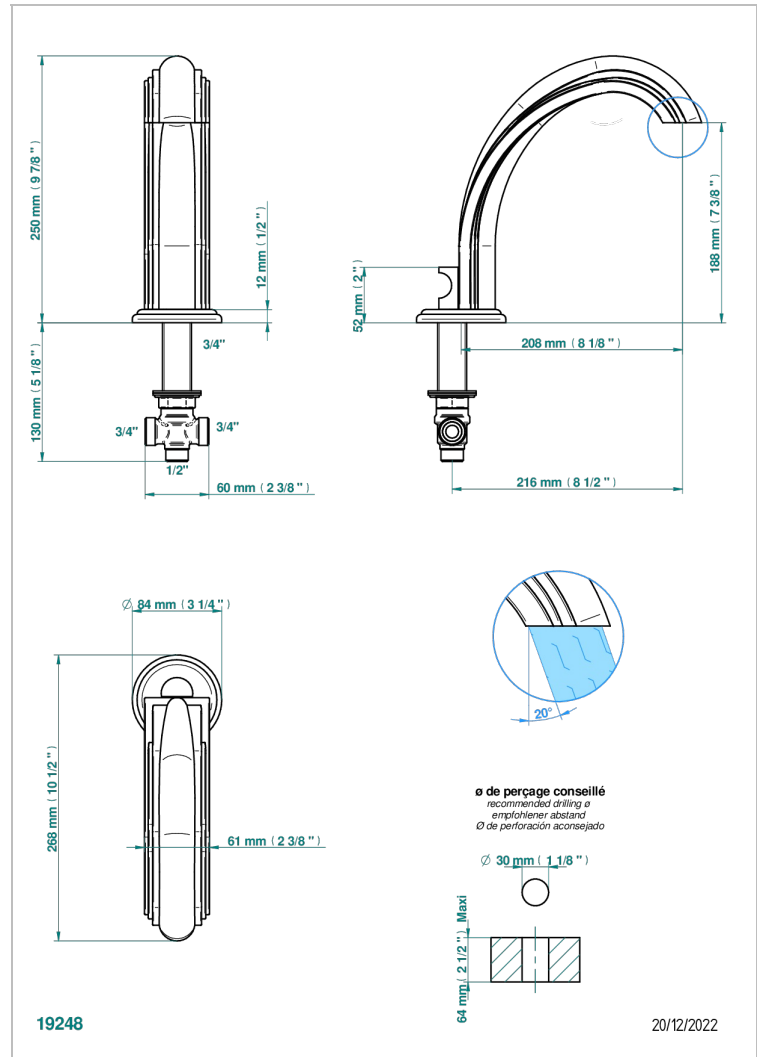

# PANTHERE CRISTAL CLAIR

A2H-29SGI

Bec de bain sur gorge super goliath 3/4" à inversion automatique

THG<sup>®</sup>  
PARIS

## CARACTÉRISTIQUES

- Panthère Cristal clair
- Bec de bain sur gorge super goliath 3/4" à inversion automatique