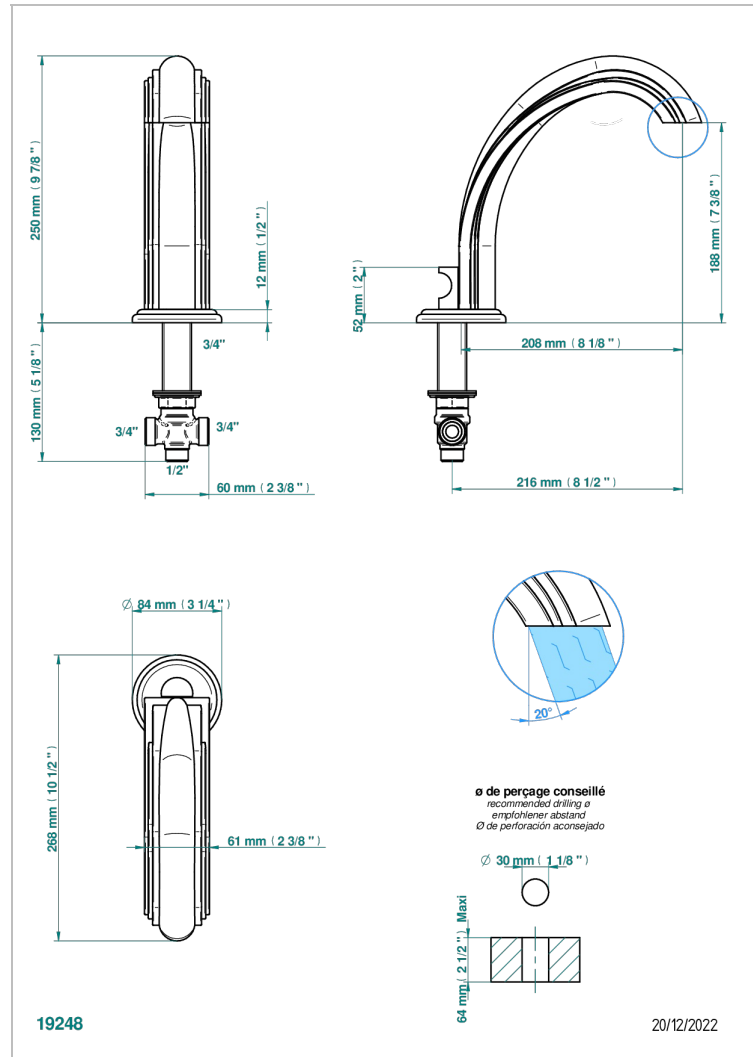

PANTHERE CRISTAL CLARO

A2H-29SGI

Caño de bañera super goliath sobre encimera con inversor incorporado

THG[®]
PARIS

CARACTERÍSTICAS

- Panthère cristal claro
- Caño de bañera super goliath sobre encimera con inversor incorporado