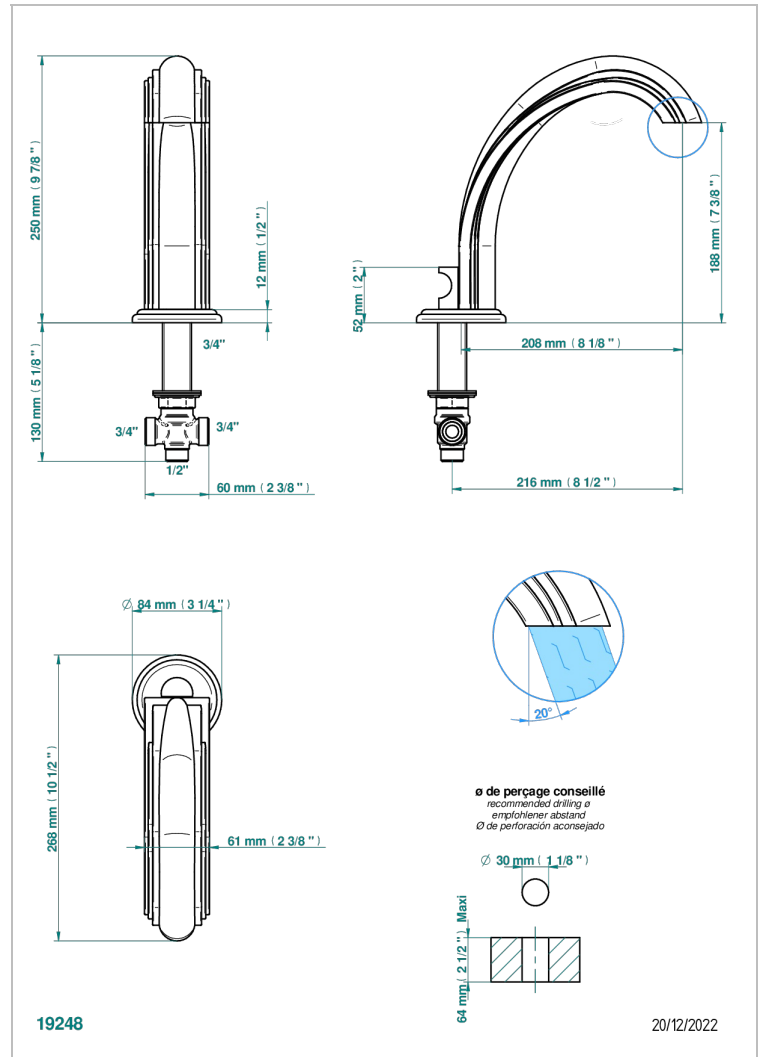

SULLY LAPIS LAZULI

A1W-29SGI

Caño de bañera super goliath sobre encimera con inversor incorporado

THG[®]
PARIS

CARACTERÍSTICAS

- Sully Lapis Lazuli
- Caño de bañera super goliath sobre encimera con inversor incorporado