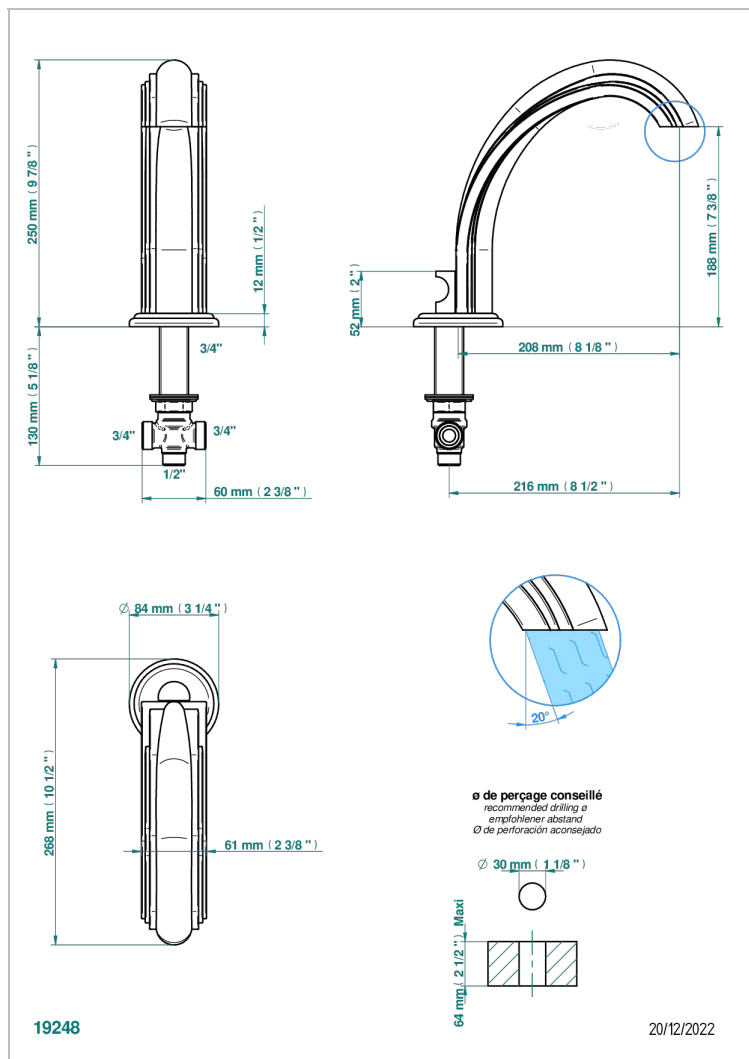

CHEVERNY JASPE ROJO

A1U-29SGI

Caño de bañera super goliath sobre encimera con inversor incorporado

THG[®]
PARIS

CARACTERÍSTICAS

- Cheverny Jaspe Rojo
- Caño de bañera super goliath sobre encimera con inversor incorporado