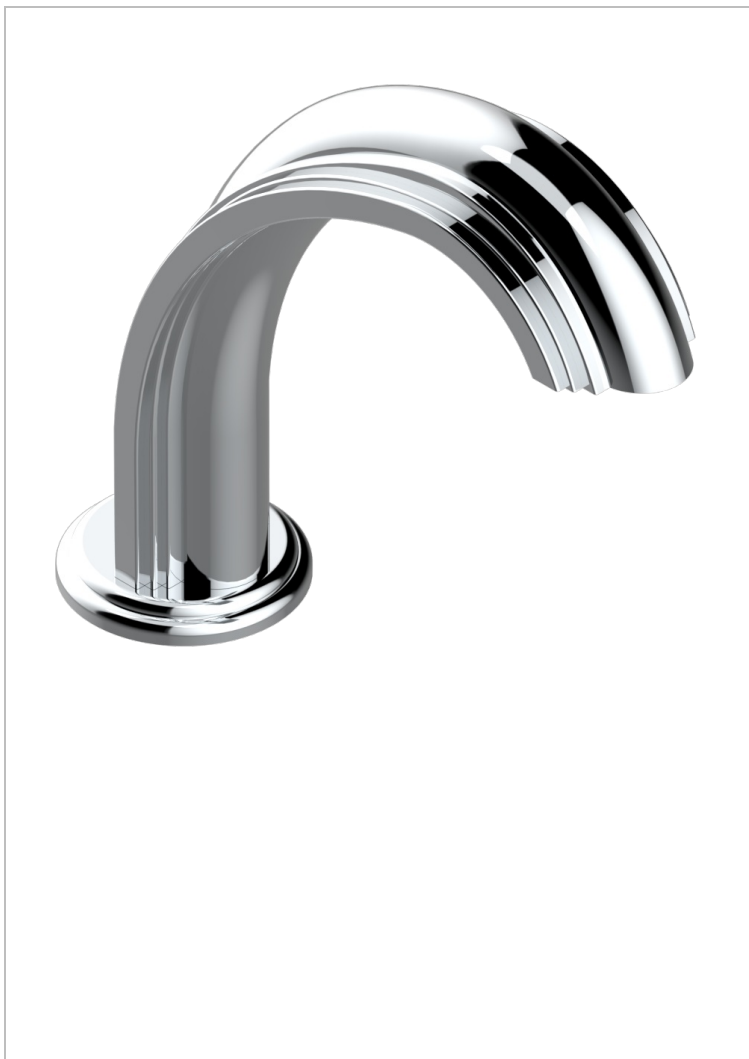

CHEVERNY JASPE ROJO

A1U-29SGI

Caño de bañera super goliath sobre encimera con inversor incorporado

THG[®]
PARIS

CARACTERÍSTICAS

- Cheverny Jaspe Rojo
- Caño de bañera super goliath sobre encimera con inversor incorporado

ACABADOS DISPONIBLES

Cerámica negra mate - D30
Cromo - A02
Cromo / dorado - G02
Cromo mate - CO2
Dorado - F01
Dorado mate - F07

Dorado pálido - F30
Dorado pálido mate (sin barniz) - F31
Níquel - B01
Níquel mate - C01
Níquel viejo - H28
Pvd blush - H62

Pvd blush mate - H60
Pvd color latón - H49
Pvd color latón mate - H50
Pvd color níquel - H55
Pvd color níquel mate - H56
Pvd color oro - H52

Pvd color oro mate - H53
Pvd grafito - H64
Pvd grafito mate - H65
Pvd marrón bronce - F33
Pvd marrón bronce mate - F34
Pvd umber - H66