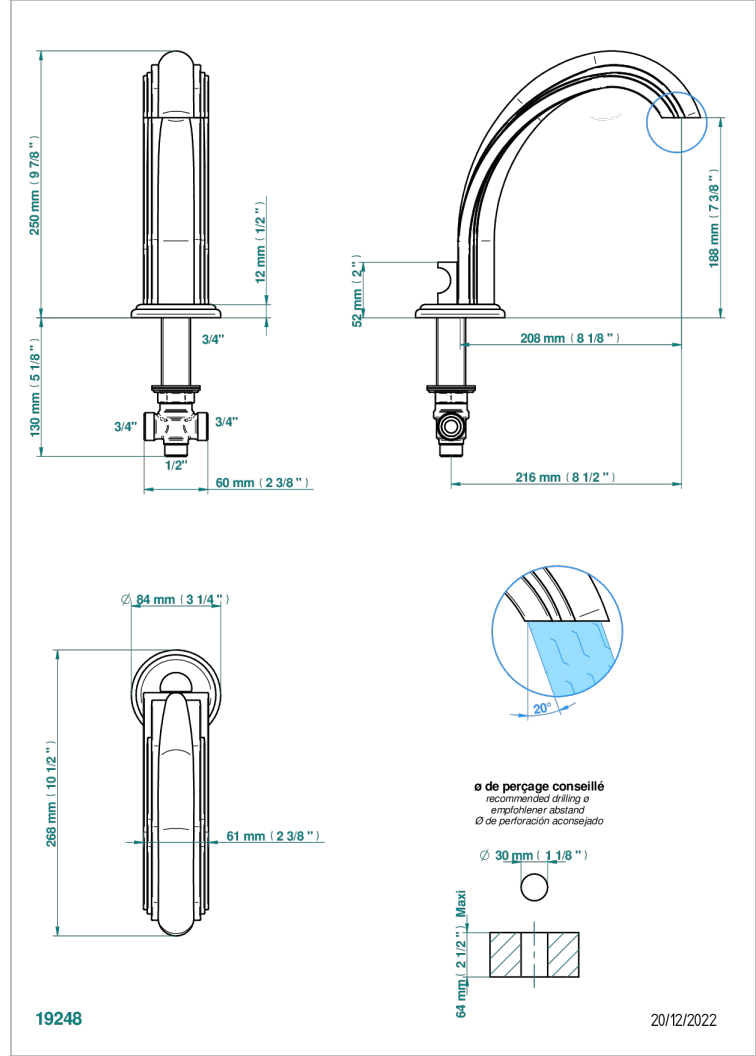

# CHEVERNY LAPIS LAZULI

A1T-29SGI

Caño de bañera super goliath sobre encimera con inversor incorporado

THG<sup>®</sup>  
PARIS

## CARACTERÍSTICAS

- Cheverny Lapis Lazuli
- Caño de bañera super goliath sobre encimera con inversor incorporado