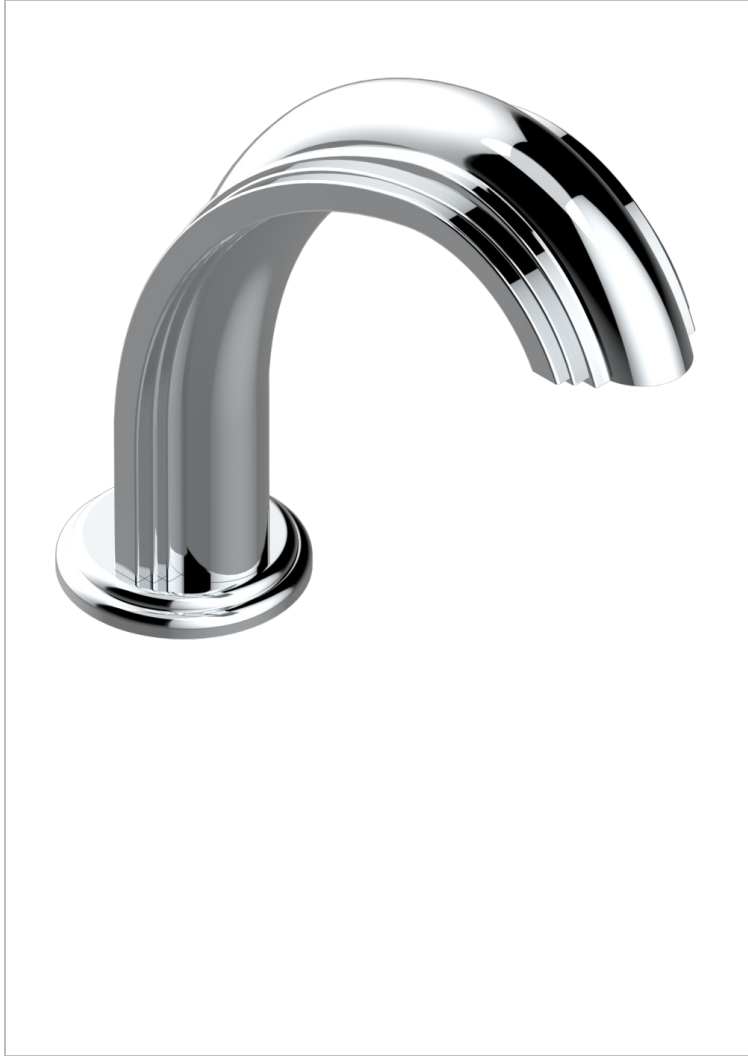

# CHEVERNY LAPIS LAZULI

A1T-29SGI

Caño de bañera super goliath sobre encimera con inversor incorporado

THG<sup>®</sup>  
PARIS

## CARACTERÍSTICAS

- Cheverny Lapis Lazuli
- Caño de bañera super goliath sobre encimera con inversor incorporado

## ACABADOS DISPONIBLES

Cerámica negra mate - D30  
Cromo - A02  
Cromo / dorado - G02  
Cromo mate - C02  
Dorado - F01  
Dorado mate - F07

Dorado pálido - F30  
Dorado pálido mate (sin barniz) - F31  
Níquel - B01  
Níquel mate - C01  
Níquel viejo - H28  
Pvd blush - H62