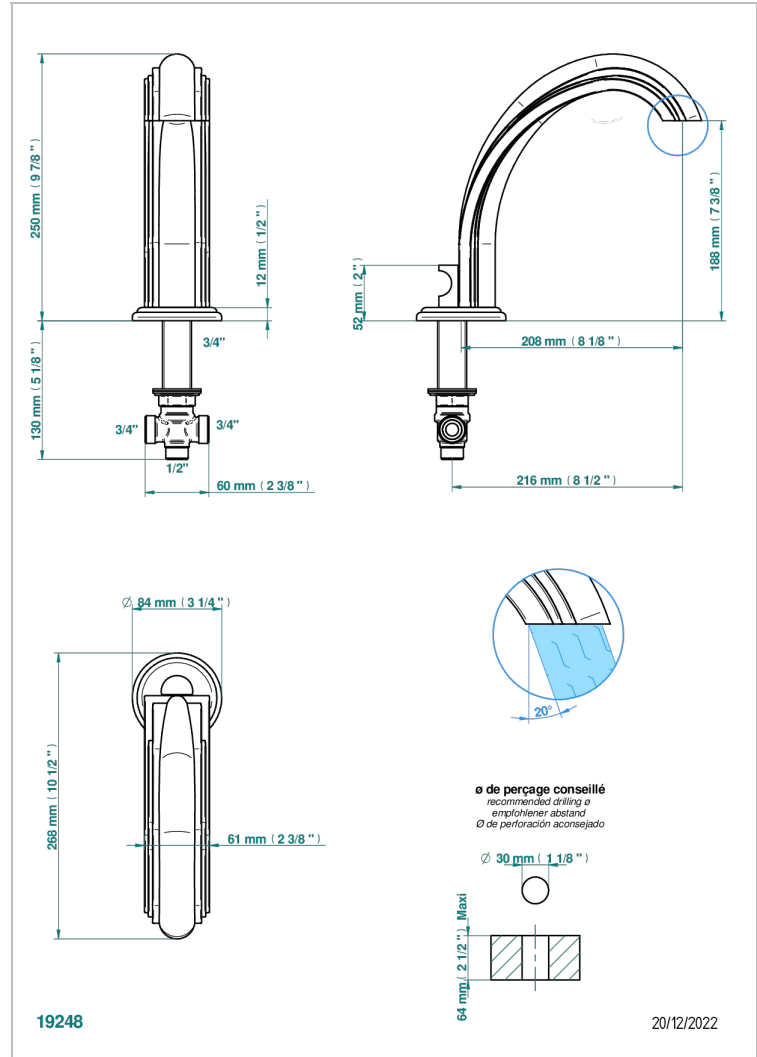

# CHEVERNY MALACHITE

A1S-29SGI

Bec de bain sur gorge super goliath 3/4" à inversion automatique

THG<sup>®</sup>  
PARIS

## CARACTÉRISTIQUES

- Cheverny Malachite
- Bec de bain sur gorge super goliath 3/4" à inversion automatique

Vieux nickel - H28