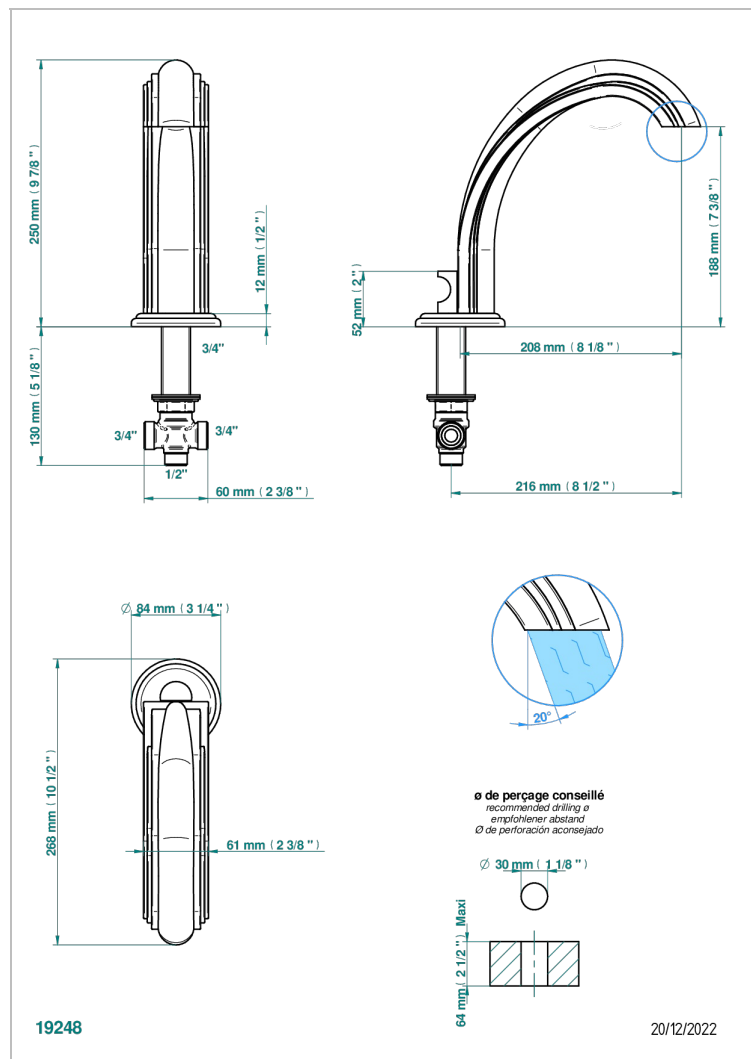

AMBOISE ONICE NEGRO

A1M-29SGI

Caño de bañera super goliath sobre encimera con inversor incorporado

THG[®]
PARIS

CARACTERÍSTICAS

- Amboise Onice Negro
- Caño de bañera super goliath sobre encimera con inversor incorporado