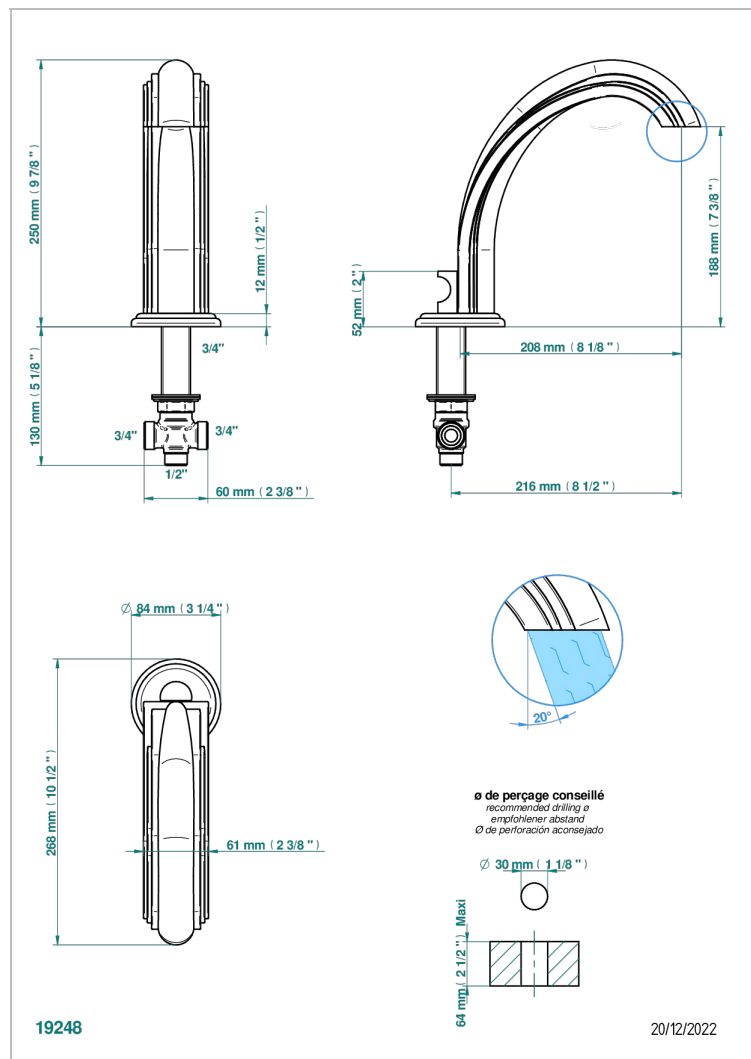

AMBOISE JASPE ROJO

A1L-29SGI

Caño de bañera super goliath sobre encimera con inversor incorporado

THG[®]
PARIS

CARACTERÍSTICAS

- Amboise Jaspe Rojo
- Caño de bañera super goliath sobre encimera con inversor incorporado