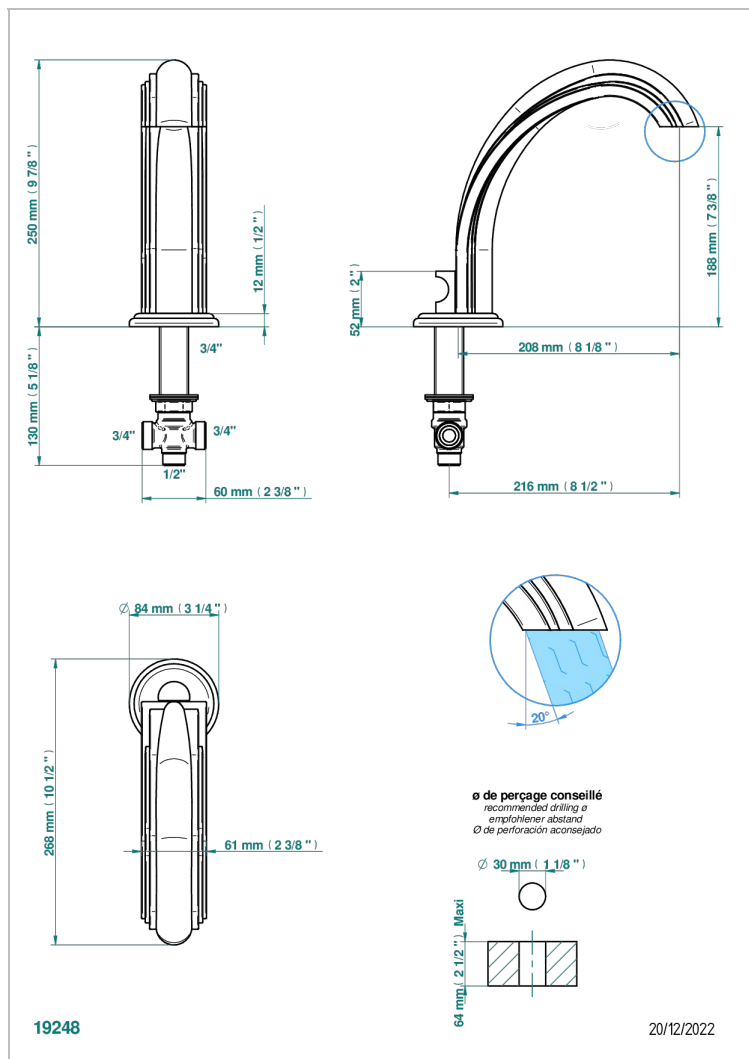

AMBOISE JASPE ROJO

A1L-29SGI

Caño de bañera super goliath sobre encimera con inversor incorporado

THG[®]
PARIS

CARACTERÍSTICAS

- Amboise Jaspe Rojo
- Caño de bañera super goliath sobre encimera con inversor incorporado