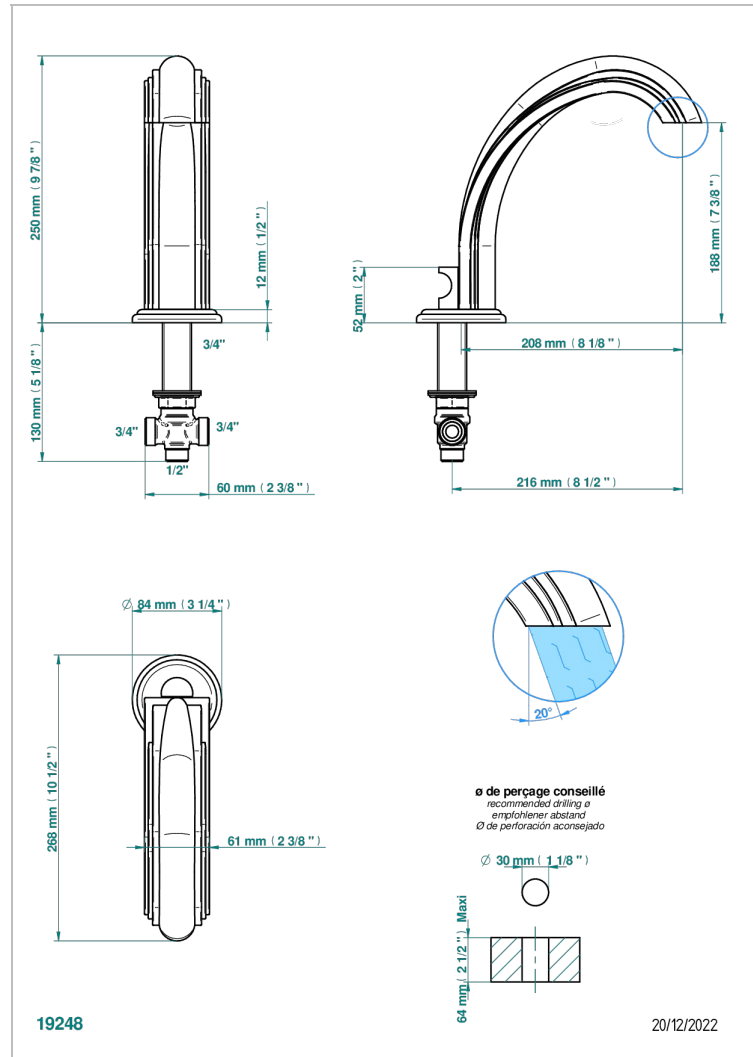

# AMBOISE LAPIS LAZULI

A1K-29SGI

Bec de bain sur gorge super goliath 3/4" à inversion automatique

## CARACTÉRISTIQUES

- Amboise Lapis Lazuli
- Bec de bain sur gorge super goliath 3/4" à inversion automatique

Vieux nickel - H28