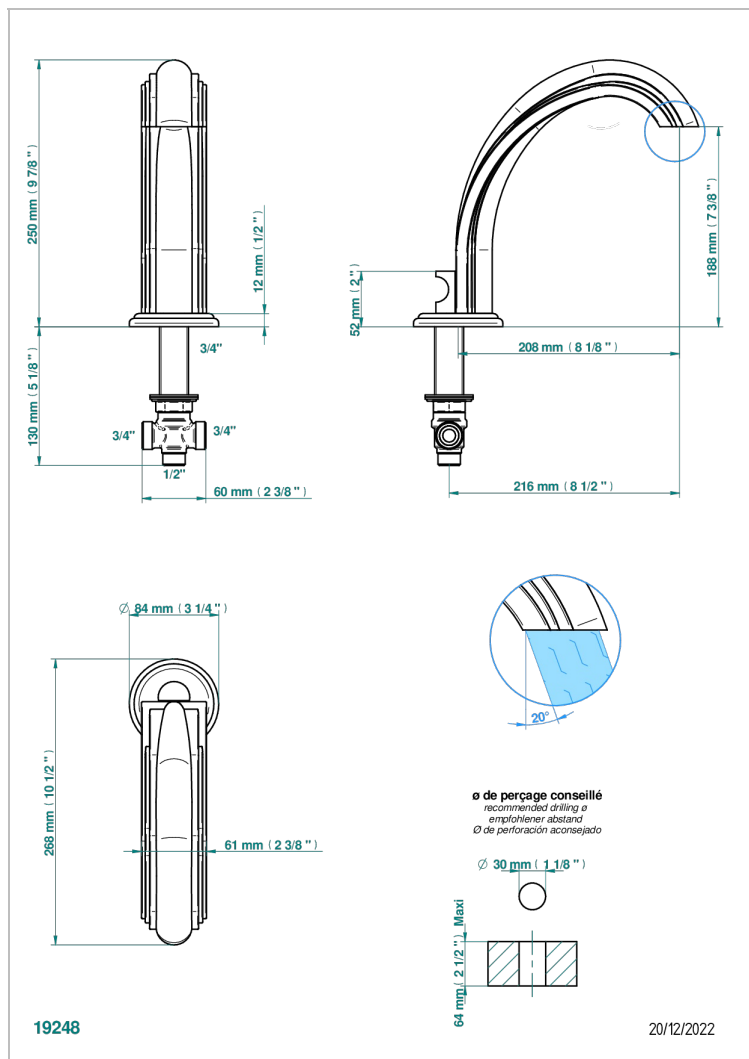

AMBOISE LAPIS LAZULI

A1K-29SGI

Caño de bañera super goliath sobre encimera con inversor incorporado

THG[®]
PARIS

CARACTERÍSTICAS

- Amboise Lapis Lazuli
- Caño de bañera super goliath sobre encimera con inversor incorporado