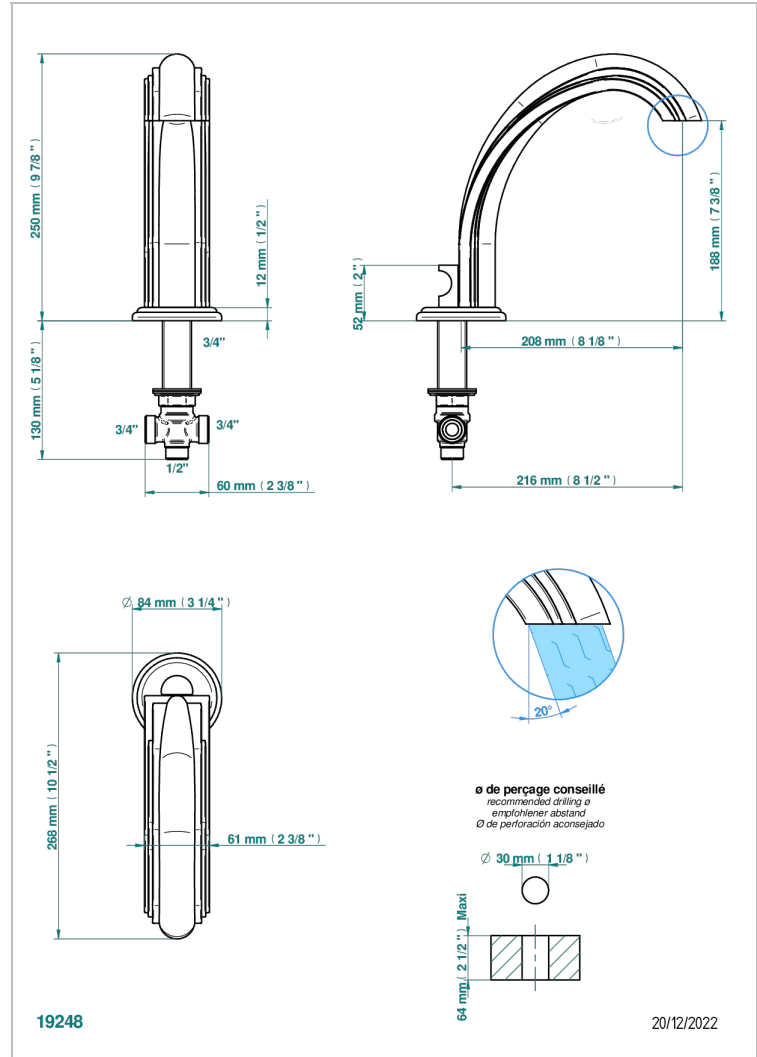

AMBOISE MALAQUITA

A1J-29SGI

Caño de bañera super goliath sobre encimera con inversor incorporado

THG[®]
PARIS

CARACTERÍSTICAS

- Amboise Malaquita
- Caño de bañera super goliath sobre encimera con inversor incorporado