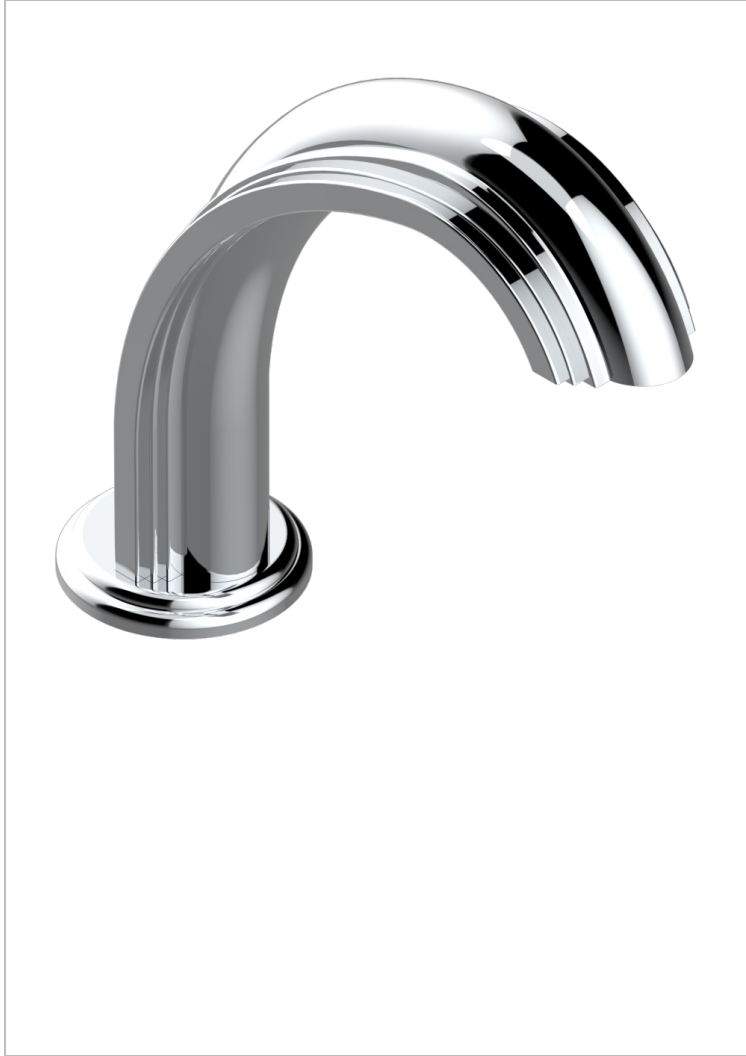

AMBOISE MALAQUITA

A1J-29SGI

Caño de bañera super goliath sobre encimera con inversor incorporado

THG[®]
PARIS

CARACTERÍSTICAS

- Amboise Malaquita
- Caño de bañera super goliath sobre encimera con inversor incorporado

ACABADOS DISPONIBLES

Cerámica negra mate - D30
Cromo - A02
Cromo / dorado - G02
Cromo mate - C02
Dorado - F01
Dorado mate - F07

Dorado pálido - F30
Dorado pálido mate (sin barniz) - F31
Níquel - B01
Níquel mate - C01
Níquel viejo - H28
Pvd blush - H62

Pvd blush mate - H60
Pvd color latón - H49
Pvd color latón mate - H50
Pvd color níquel - H55
Pvd color níquel mate - H56
Pvd color oro - H52

Pvd color oro mate - H53
Pvd grafito - H64
Pvd grafito mate - H65
Pvd marrón bronce - F33
Pvd marrón bronce mate - F34
Pvd umber - H66