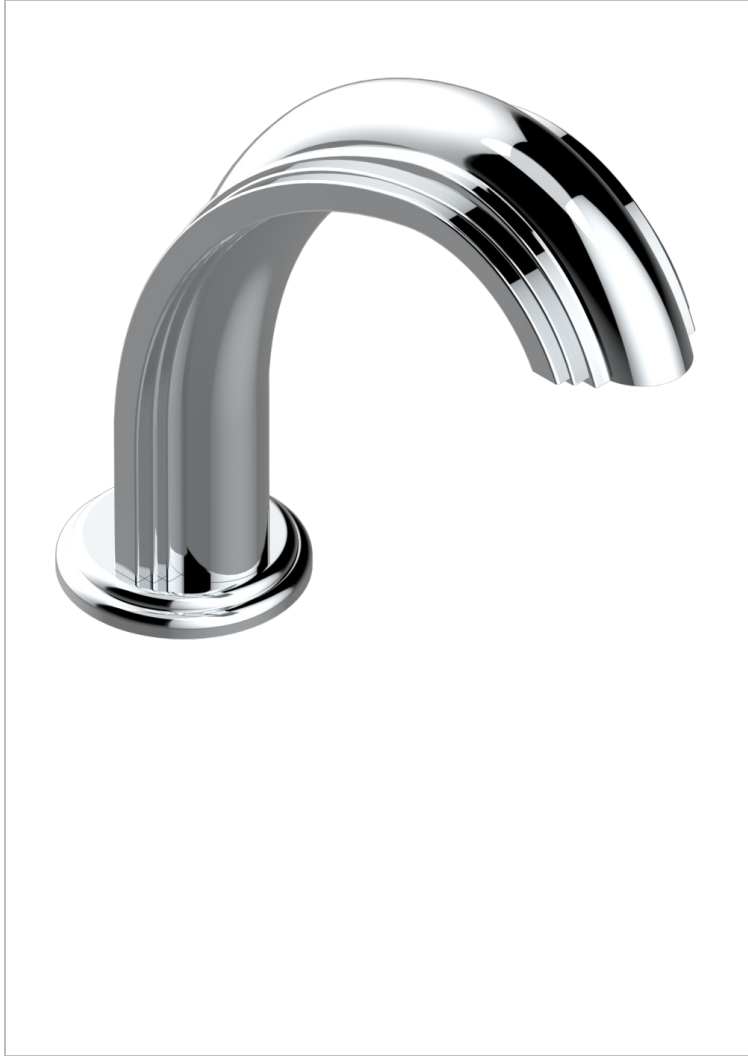

AMBOISE MALAQUITA

A1J-29SGI

Caño de bañera super goliath sobre encimera con inversor incorporado

THG[®]
PARIS

CARACTERÍSTICAS

- Amboise Malaquita
- Caño de bañera super goliath sobre encimera con inversor incorporado

ACABADOS DISPONIBLES

Cerámica negra mate - D30
Cromo - A02
Cromo / dorado - G02
Cromo mate - C02
Dorado - F01
Dorado mate - F07

Dorado pálido - F30
Dorado pálido mate (sin barniz) - F31
Níquel - B01
Níquel mate - C01
Níquel viejo - H28
Pvd blush - H62

Pvd blush mate - H60
Pvd color latón - H49
Pvd color latón mate - H50
Pvd color níquel - H55
Pvd color níquel mate - H56
Pvd color oro - H52

Pvd color oro mate - H53
Pvd grafito - H64
Pvd grafito mate - H65
Pvd marrón bronce - F33
Pvd marrón bronce mate - F34
Pvd umber - H66