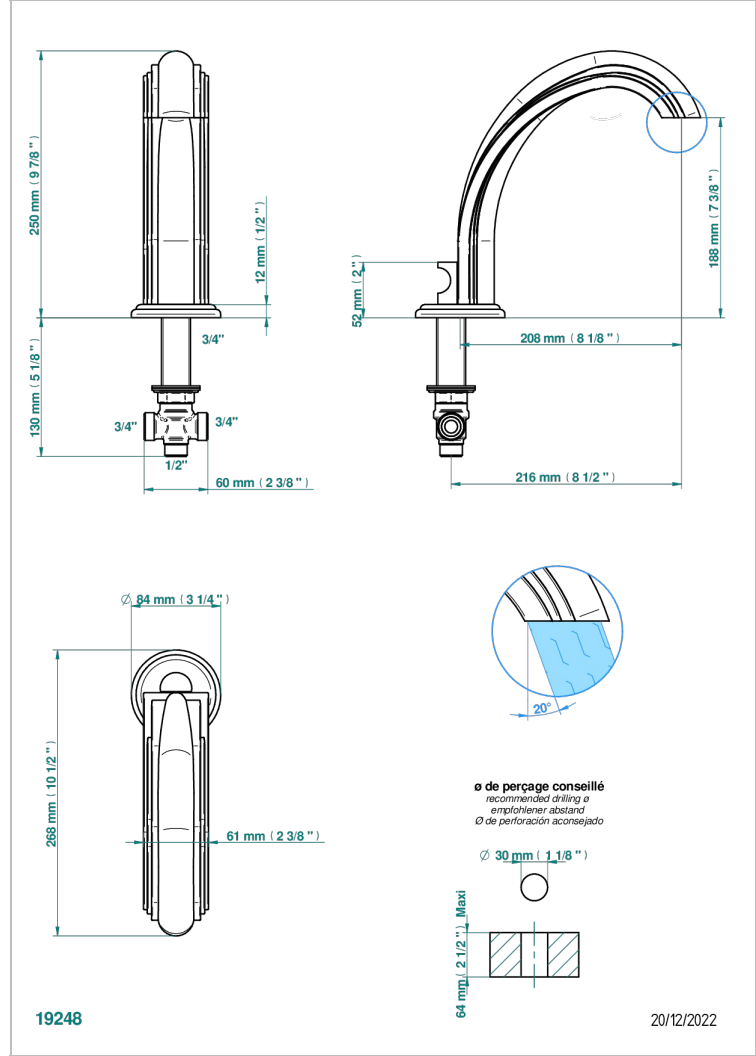

AMBOISE MALAQUITA

A1J-29SGI

Caño de bañera super goliath sobre encimera con inversor incorporado

THG[®]
PARIS

CARACTERÍSTICAS

- Amboise Malaquita
- Caño de bañera super goliath sobre encimera con inversor incorporado