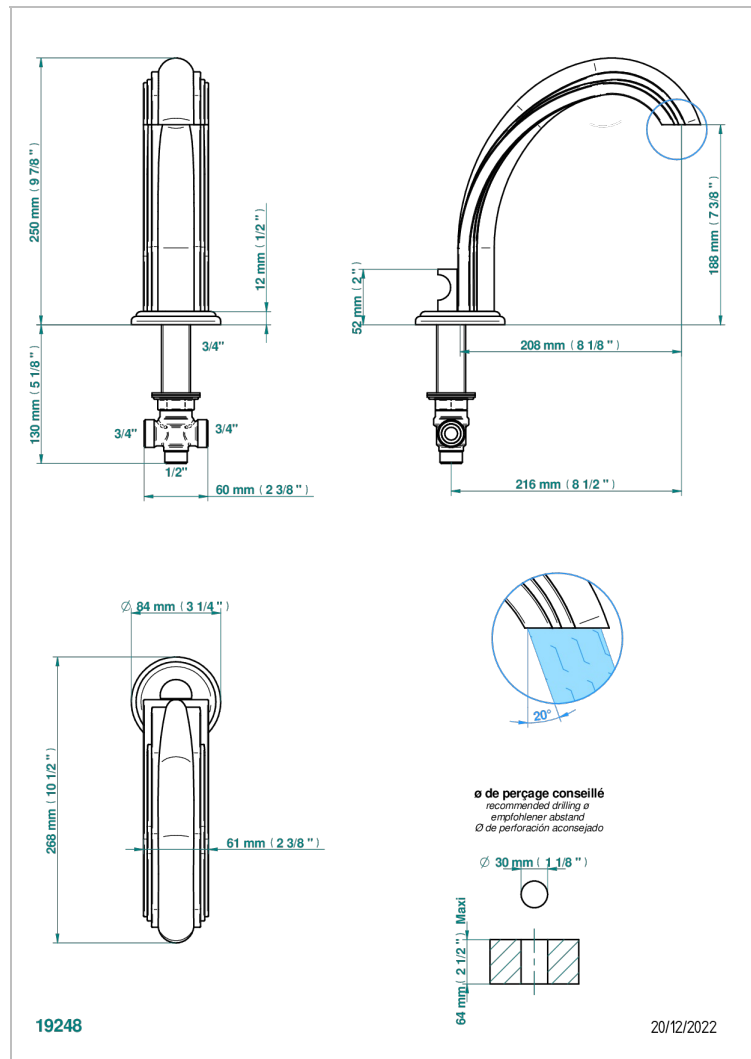

# AMBOISE C МАЛАХИТОМ

A1J-29SGI

Излив ¾ дюйма СУПЕР ГОЛИАФ устанавливаемый на борту ванны с переключателем

THG<sup>®</sup>  
PARIS

## ХАРАКТЕРИСТИКИ

- Amboise с малахитом
- Излив ¾ дюйма СУПЕР ГОЛИАФ устанавливаемый на борту ванны с переключателем