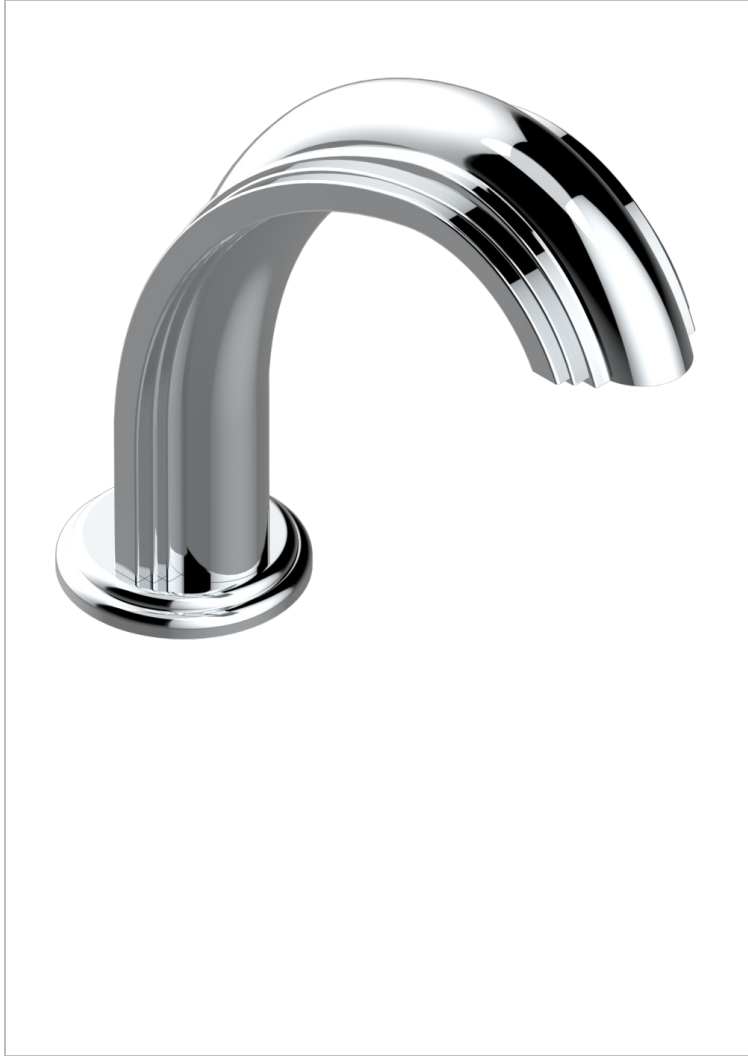

AMBOISE MALACHITE

A1J-29SGI

Bec de bain sur gorge super goliath 3/4" à inversion automatique

CARACTÉRISTIQUES

- Amboise Malachite
- Bec de bain sur gorge super goliath 3/4" à inversion automatique

FINITIONS DISPONIBLES

Chromé - A02
Chromé / doré - G02
Chromé mat - C02
Doré brillant - F01
Doré mat - F07
Nickel brillant - B01

Nickel mat - C01
Noir mat céramique - D30
Or pâle - F30
Or pâle mat - F31
Pvd blush - H62
Pvd blush mat - H60

Vieux nickel - H28