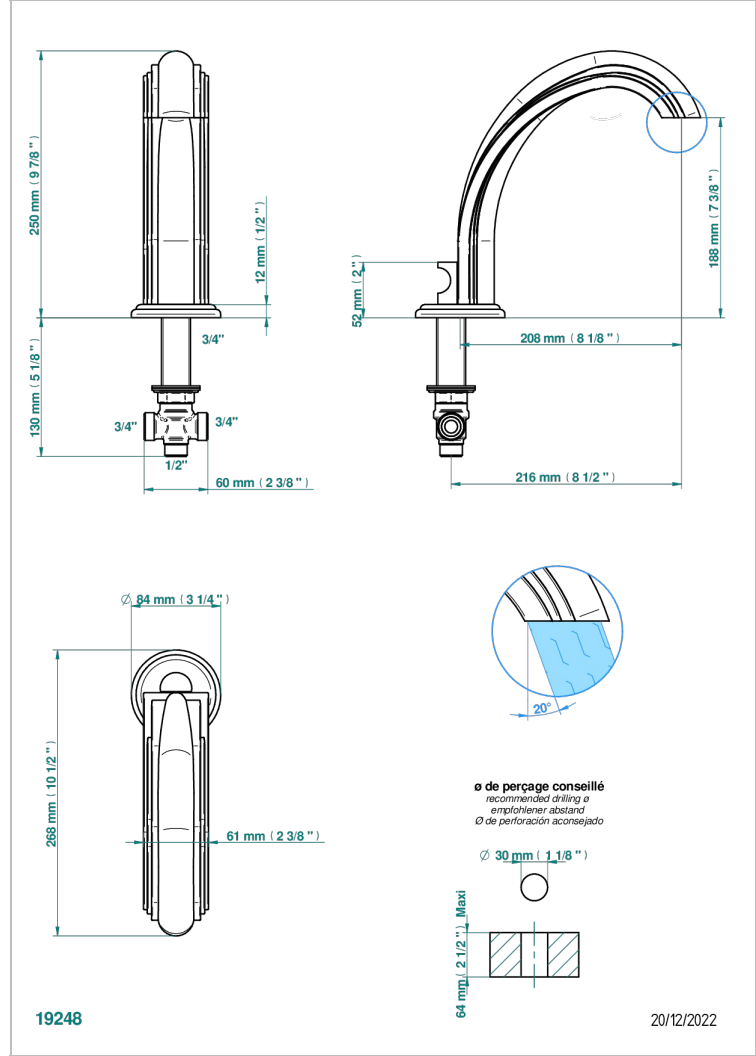

AMBOISE MALACHITE

A1J-29SGI

Bec de bain sur gorge super goliath 3/4" à inversion automatique

CARACTÉRISTIQUES

- Amboise Malachite
- Bec de bain sur gorge super goliath 3/4" à inversion automatique

FINITIONS DISPONIBLES

Vieux nickel - H28