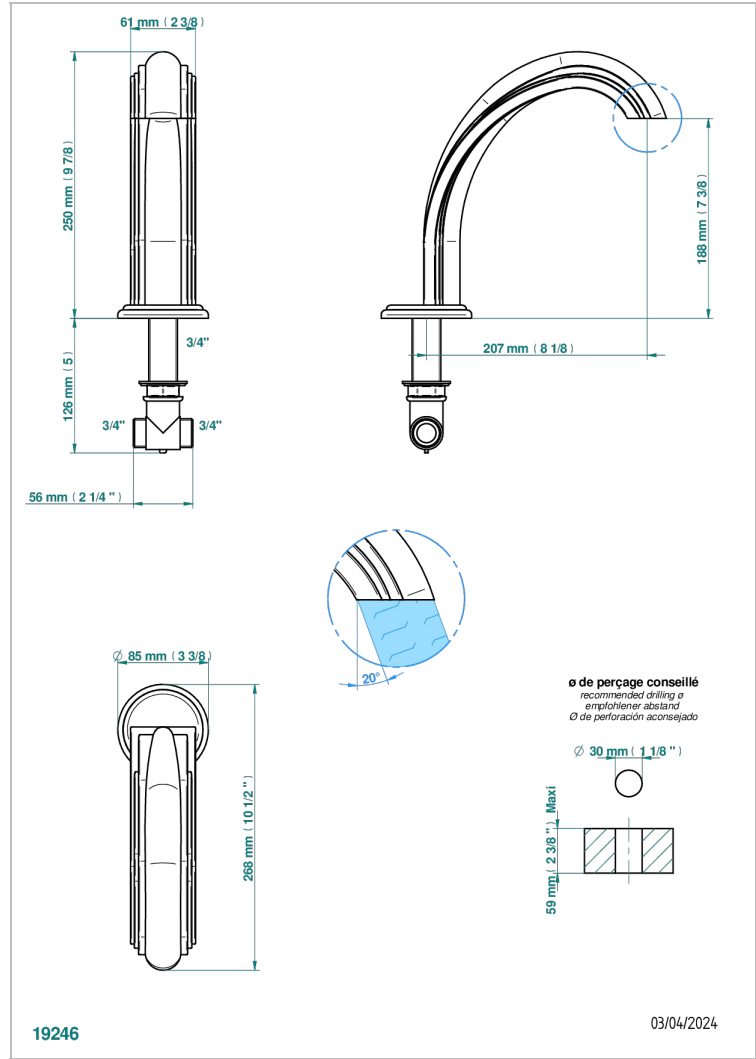

CHEVERNY ONICE NEGRO

U1V-29SG

Caño de bañera super goliath sobre encimera

THG[®]
PARIS

19246

03/04/2024

CARACTERÍSTICAS

- Cheverny Onice negro
- Caño de bañera super goliath sobre encimera

ACABADOS DISPONIBLES

Cerámica negra mate - D30
Cromo - A02
Cromo / dorado - G02
Cromo mate - C02
Dorado - F01
Dorado mate - F07

Dorado pálido - F30
Dorado pálido mate (sin barniz) - F31
Níquel - B01
Níquel mate - C01
Níquel viejo - H28
Pvd blush - H62