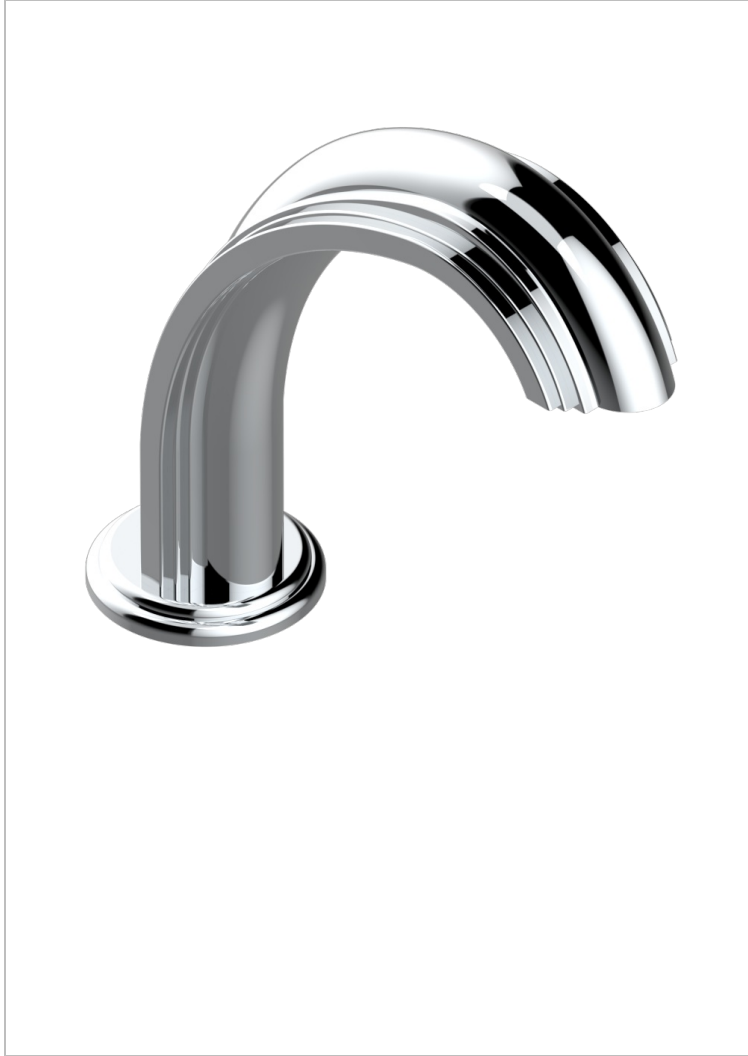

CHEVERNY ONICE NEGRO

U1V-29SG

Caño de bañera super goliath sobre encimera

THG[®]
PARIS

19246

03/04/2024

CARACTERÍSTICAS

- Cheverny Onice negro
- Caño de bañera super goliath sobre encimera

ACABADOS DISPONIBLES

Cerámica negra mate - D30
Cromo - A02
Cromo / dorado - G02
Cromo mate - C02
Dorado - F01
Dorado mate - F07

Dorado pálido - F30
Dorado pálido mate (sin barniz) - F31
Níquel - B01
Níquel mate - C01
Níquel viejo - H28
Pvd blush - H62