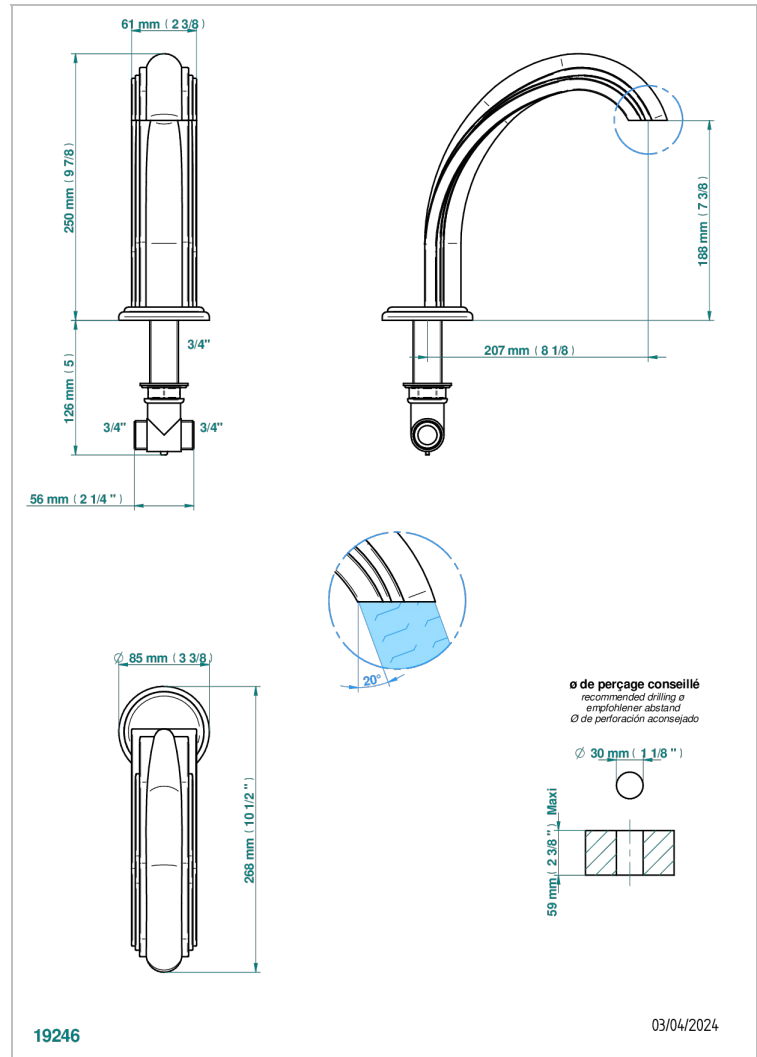

CHEVERNY ONYX NOIR

U1V-29SG

Bec de bain sur gorge super goliath

THG[®]
PARIS

CARACTÉRISTIQUES

- Cheverny Onyx noir
- Bec de bain sur gorge super goliath

FINITIONS DISPONIBLES

Chromé - A02
Chromé / doré - G02
Chromé mat - C02
Doré brillant - F01
Doré mat - F07
Nickel brillant - B01

Nickel mat - C01
Noir mat céramique - D30
Or pâle - F30
Or pâle mat - F31
Pvd blush - H62
Pvd blush mat - H60

Pvd couleur bronze brown - F33
Pvd couleur bronze brown - mat - F34
Pvd couleur doré - H52
Pvd couleur doré mat - H53
Pvd couleur laiton - H49
Pvd couleur laiton mat - H50