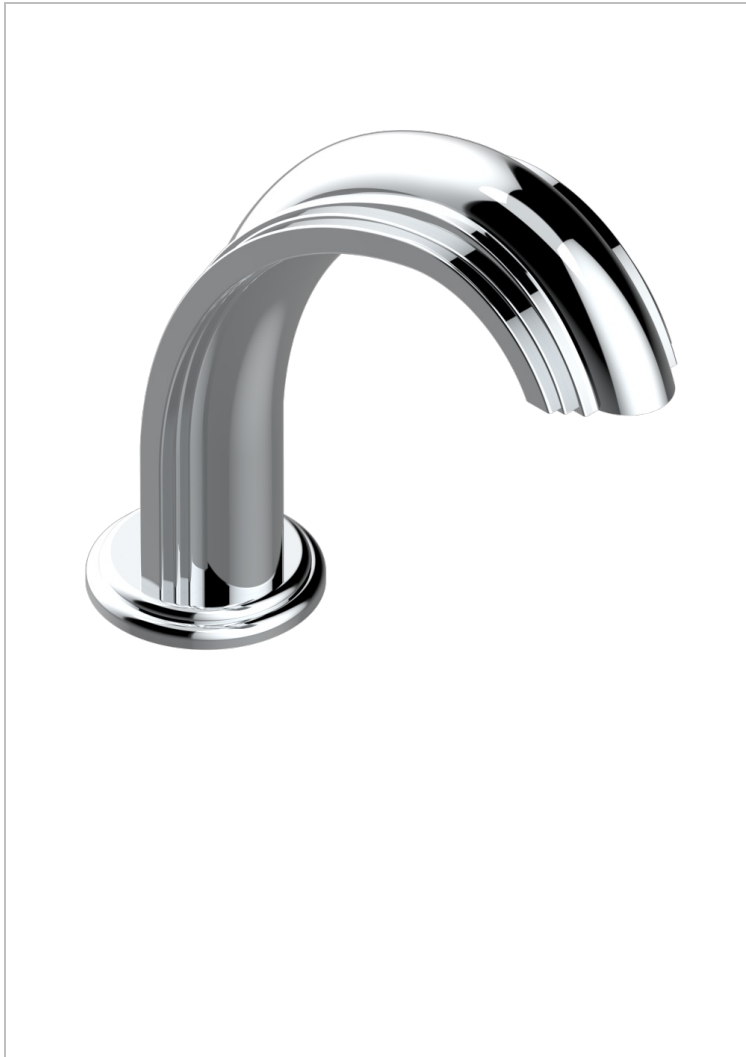

CHEVERNY ONYX NOIR

U1V-29SG

Bec de bain sur gorge super goliath

THG[®]
PARIS

CARACTÉRISTIQUES

- Cheverny Onyx noir
- Bec de bain sur gorge super goliath

FINITIONS DISPONIBLES

Chromé - A02
Chromé / doré - G02
Chromé mat - C02
Doré brillant - F01
Doré mat - F07
Nickel brillant - B01

Nickel mat - C01
Noir mat céramique - D30
Or pâle - F30
Or pâle mat - F31
Pvd blush - H62
Pvd blush mat - H60

Pvd couleur bronze brown - F33
Pvd couleur bronze brown - mat - F34
Pvd couleur doré - H52
Pvd couleur doré mat - H53
Pvd couleur laiton - H49
Pvd couleur laiton mat - H50