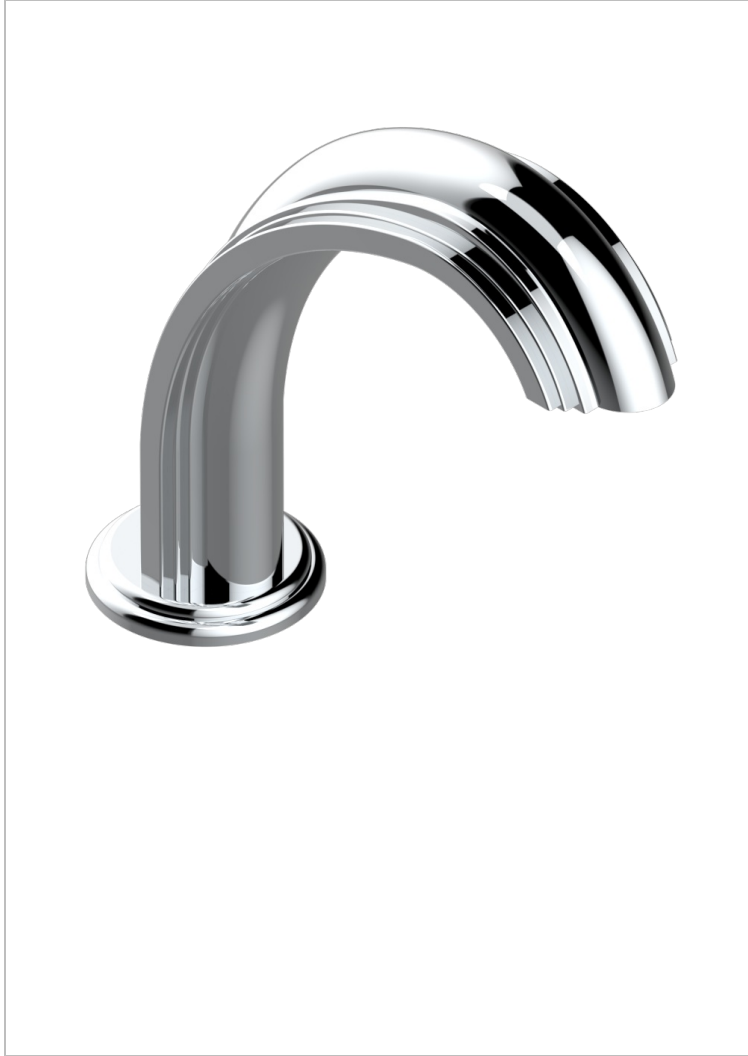

CHEVERNY ONICE NEGRO

U1V-29SG

Caño de bañera super goliath sobre encimera

THG[®]
PARIS

CARACTERÍSTICAS

- Cheverny Onice negro
- Caño de bañera super goliath sobre encimera

ACABADOS DISPONIBLES

Cerámica negra mate - D30
Cromo - A02
Cromo / dorado - G02
Cromo mate - C02
Dorado - F01
Dorado mate - F07

Dorado pálido - F30
Dorado pálido mate (sin barniz) - F31
Níquel - B01
Níquel mate - C01
Níquel viejo - H28
Pvd blush - H62

Pvd blush mate - H60
Pvd color latón - H49
Pvd color latón mate - H50
Pvd color níquel - H55
Pvd color níquel mate - H56
Pvd color oro - H52