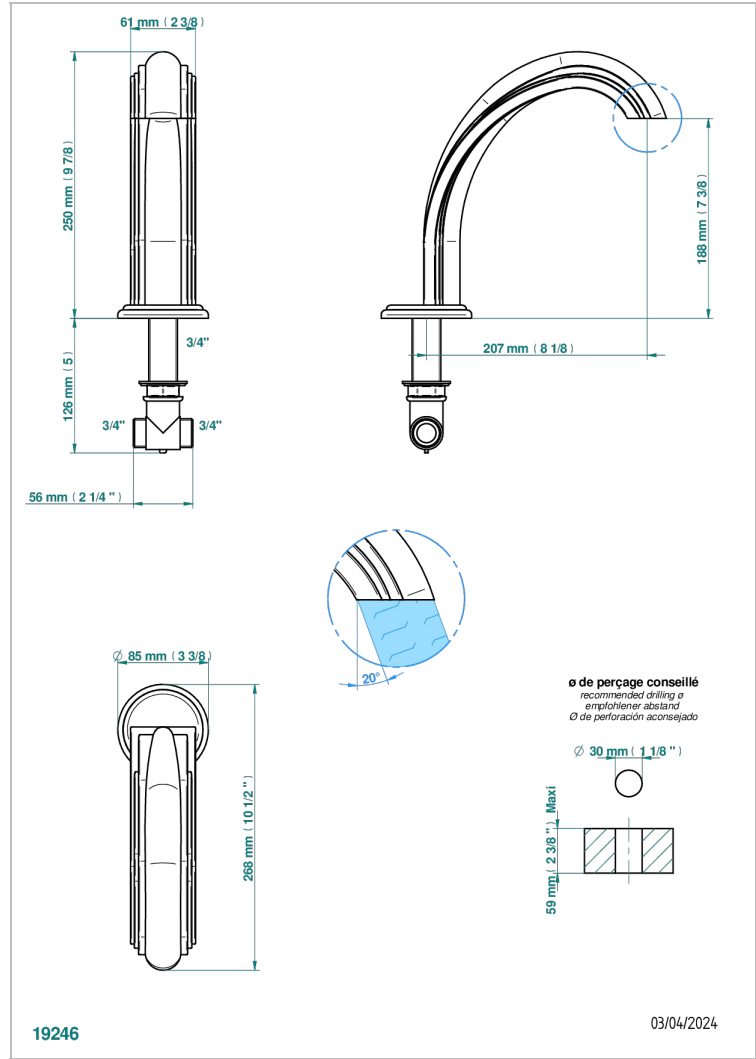

CHEVERNY ONICE NEGRO

U1V-29SG

Caño de bañera super goliath sobre encimera

THG[®]
PARIS

CARACTERÍSTICAS

- Cheverny Onice negro
- Caño de bañera super goliath sobre encimera

ACABADOS DISPONIBLES

Cerámica negra mate - D30
Cromo - A02
Cromo / dorado - G02
Cromo mate - C02
Dorado - F01
Dorado mate - F07