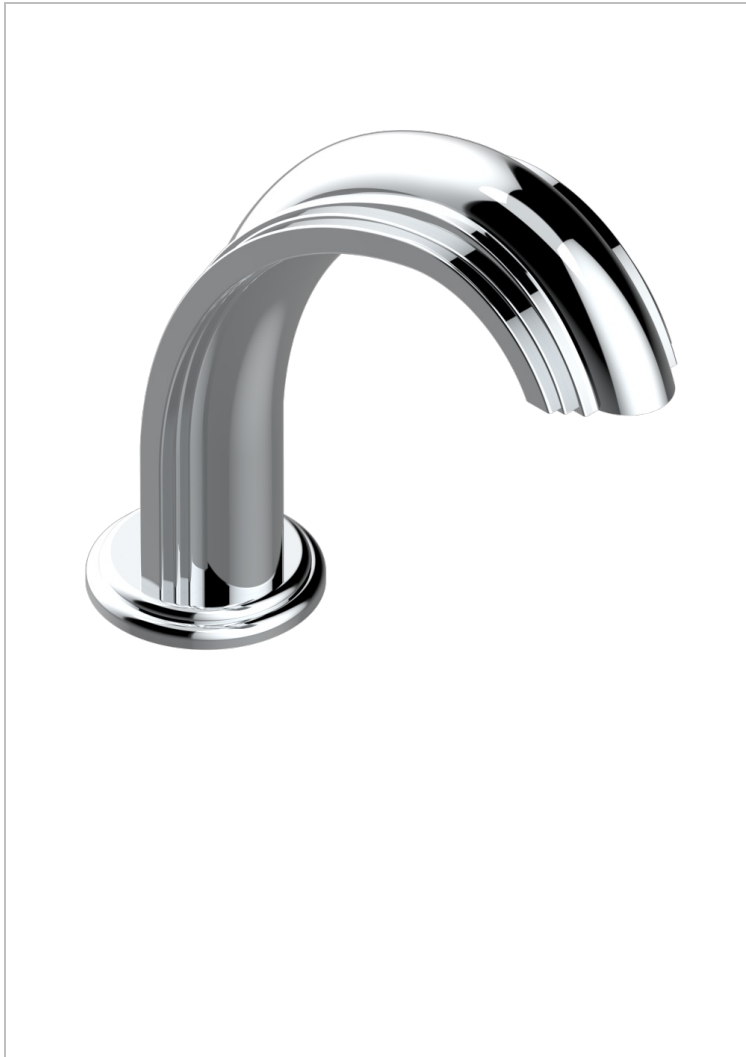

SULLY ONYX BLANC

U1S-29SG

Bec de bain sur gorge super goliath

THG[®]
PARIS

CARACTÉRISTIQUES

- Sully Onyx blanc
- Bec de bain sur gorge super goliath

FINITIONS DISPONIBLES

Chromé - A02
Chromé / doré - G02
Chromé mat - C02
Doré brillant - F01
Doré mat - F07
Nickel brillant - B01

Nickel mat - C01
Noir mat céramique - D30
Or pâle - F30
Or pâle mat - F31
Pvd blush - H62
Pvd blush mat - H60

Pvd couleur bronze brown - F33
Pvd couleur bronze brown - mat - F34
Pvd couleur doré - H52
Pvd couleur doré mat - H53
Pvd couleur laiton - H49
Pvd couleur laiton mat - H50