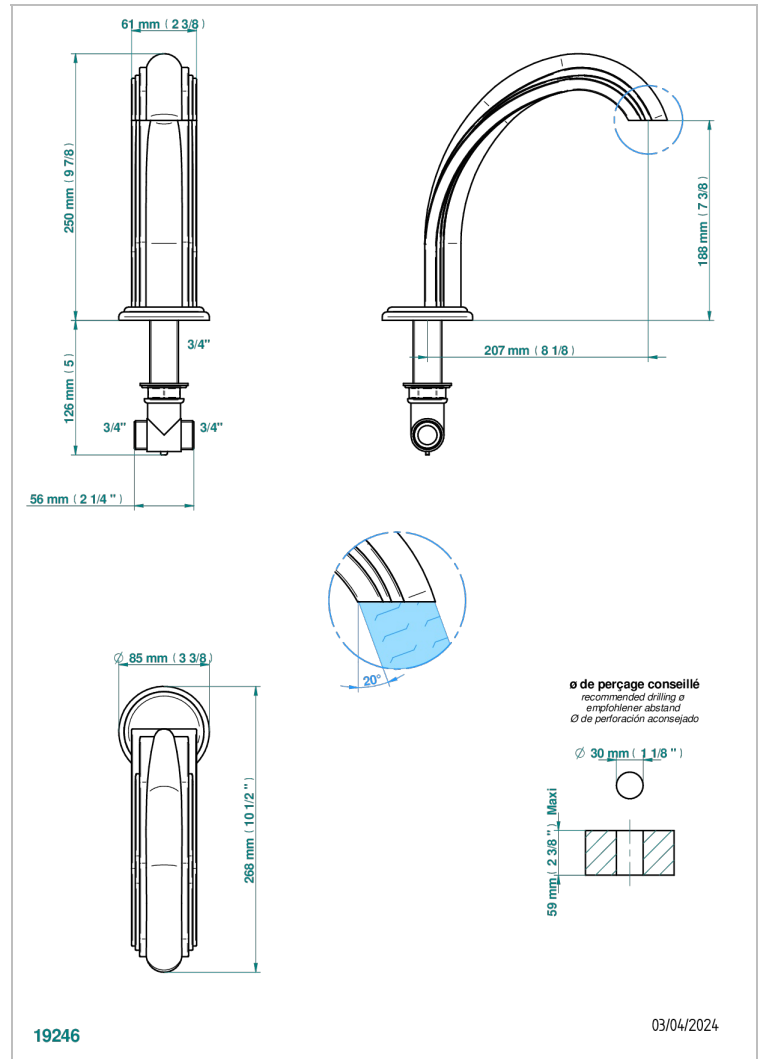

SULLY ONYX BLANC

U1S-29SG

Bec de bain sur gorge super goliath

THG[®]
PARIS

CARACTÉRISTIQUES

- Sully Onyx blanc
- Bec de bain sur gorge super goliath

FINITIONS DISPONIBLES

Chromé - A02
Chromé / doré - G02
Chromé mat - C02
Doré brillant - F01
Doré mat - F07
Nickel brillant - B01

Nickel mat - C01
Noir mat céramique - D30
Or pâle - F30
Or pâle mat - F31
Pvd blush - H62
Pvd blush mat - H60

Pvd couleur bronze brown - F33
Pvd couleur bronze brown - mat - F34
Pvd couleur doré - H52
Pvd couleur doré mat - H53
Pvd couleur laiton - H49
Pvd couleur laiton mat - H50