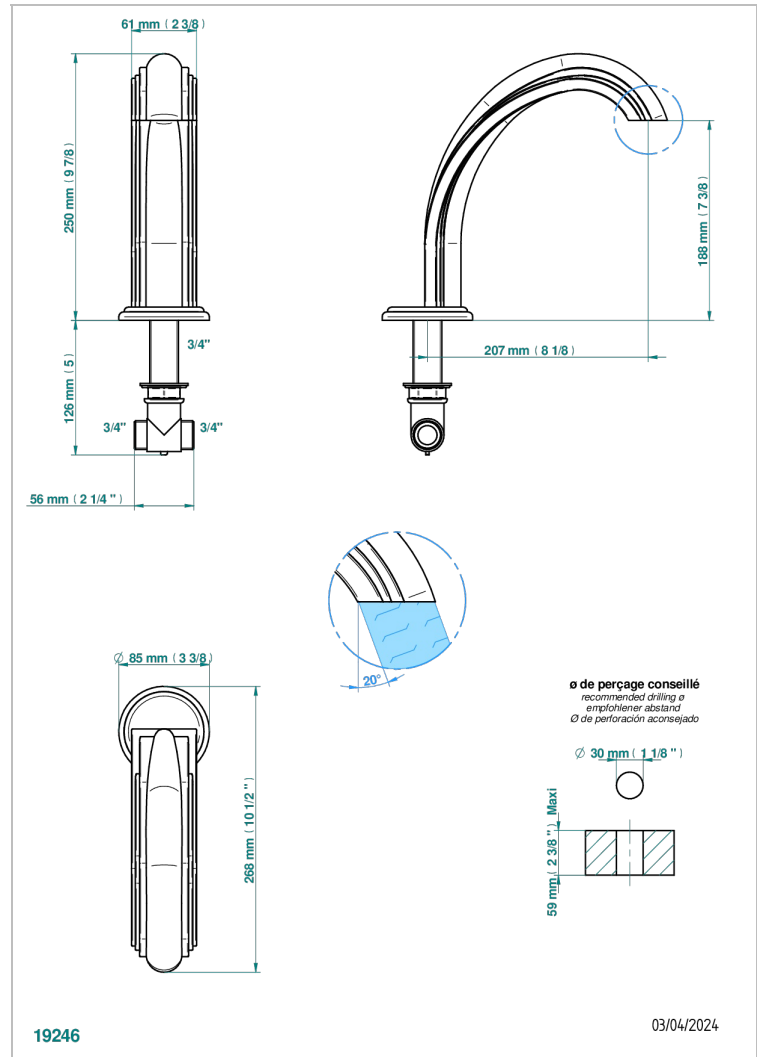

SULLY ONYX BLANC

U1S-29SG

Bec de bain sur gorge super goliath

THG[®]
PARIS

CARACTÉRISTIQUES

- Sully Onyx blanc
- Bec de bain sur gorge super goliath

FINITIONS DISPONIBLES

Chromé - A02
Chromé / doré - G02
Chromé mat - C02
Doré brillant - F01
Doré mat - F07
Nickel brillant - B01

Nickel mat - C01
Noir mat céramique - D30
Or pâle - F30
Or pâle mat - F31
Pvd blush - H62
Pvd blush mat - H60

Pvd couleur bronze brown - F33
Pvd couleur bronze brown - mat - F34
Pvd couleur doré - H52
Pvd couleur doré mat - H53
Pvd couleur laiton - H49
Pvd couleur laiton mat - H50