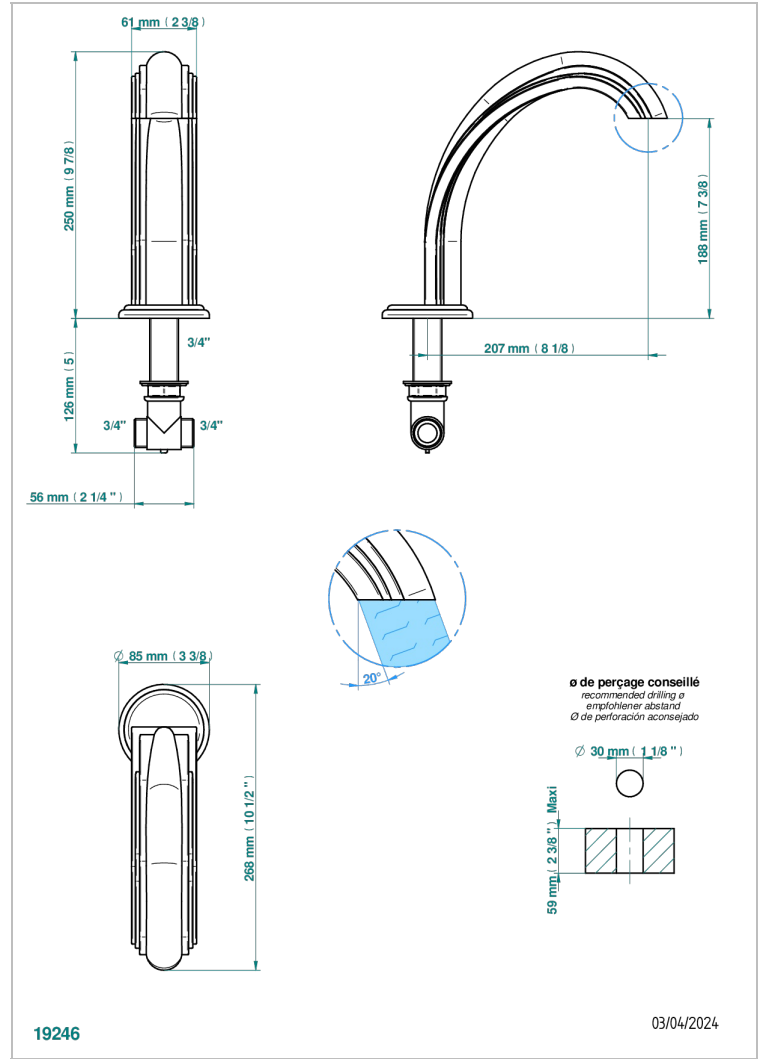

# SULLY ONICE BLANCO

U1S-29SG

Caño de bañera super goliath sobre encimera

THG<sup>®</sup>  
PARIS

## CARACTERÍSTICAS

- Sully Onice Blanco
- Caño de bañera super goliath sobre encimera