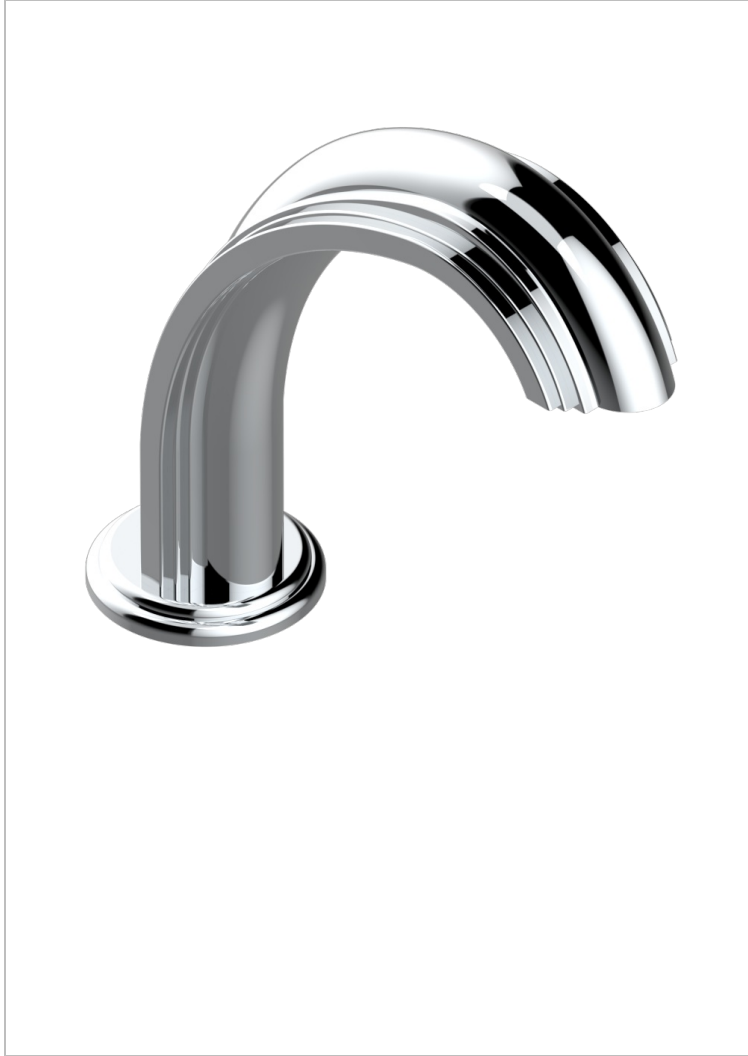

PANTHERE CRISTAL NEGRO

A2K-29SG

Caño de bañera super goliath sobre encimera

THG[®]
PARIS

CARACTERÍSTICAS

- Panthère cristal negro
- Caño de bañera super goliath sobre encimera

ACABADOS DISPONIBLES

Bronce claro - D01
Cerámica negra mate - D30
Cobre viejo mate - H07
Cromo - A02
Cromo / dorado - G02
Cromo mate - C02

Dorado - F01
Dorado mate - F07
Dorado pálido - F30
Dorado pálido mate (sin barniz) - F31
Níquel - B01
Níquel mate - C01

Níquel viejo - H28
Pvd blush - H62
Pvd blush mate - H60
Pvd color latón - H49
Pvd color latón mate - H50
Pvd color níquel - H55