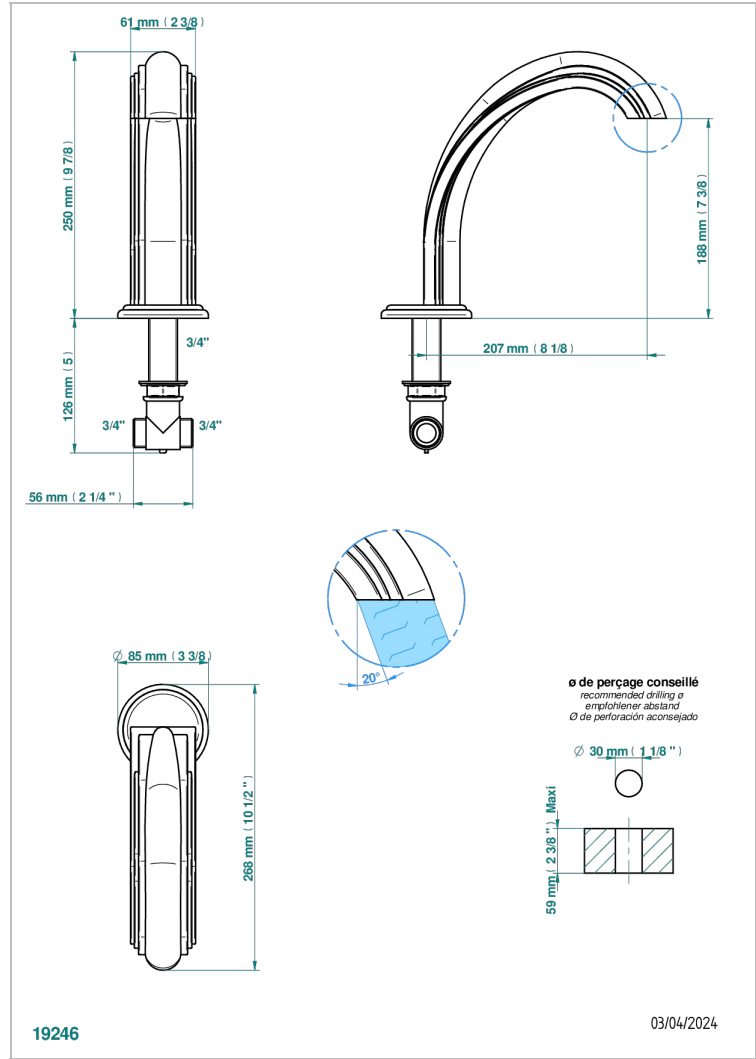

PANTHERE CRISTAL NEGRO

A2K-29SG

Caño de bañera super goliath sobre encimera

THG[®]
PARIS

CARACTERÍSTICAS

- Panthère cristal negro
- Caño de bañera super goliath sobre encimera

ACABADOS DISPONIBLES

Bronce claro - D01
Cerámica negra mate - D30
Cobre viejo mate - H07
Cromo - A02
Cromo / dorado - G02
Cromo mate - C02

Dorado - F01
Dorado mate - F07
Dorado pálido - F30
Dorado pálido mate (sin barniz) - F31
Níquel - B01
Níquel mate - C01

Níquel viejo - H28
Pvd blush - H62
Pvd blush mate - H60
Pvd color latón - H49
Pvd color latón mate - H50
Pvd color níquel - H55