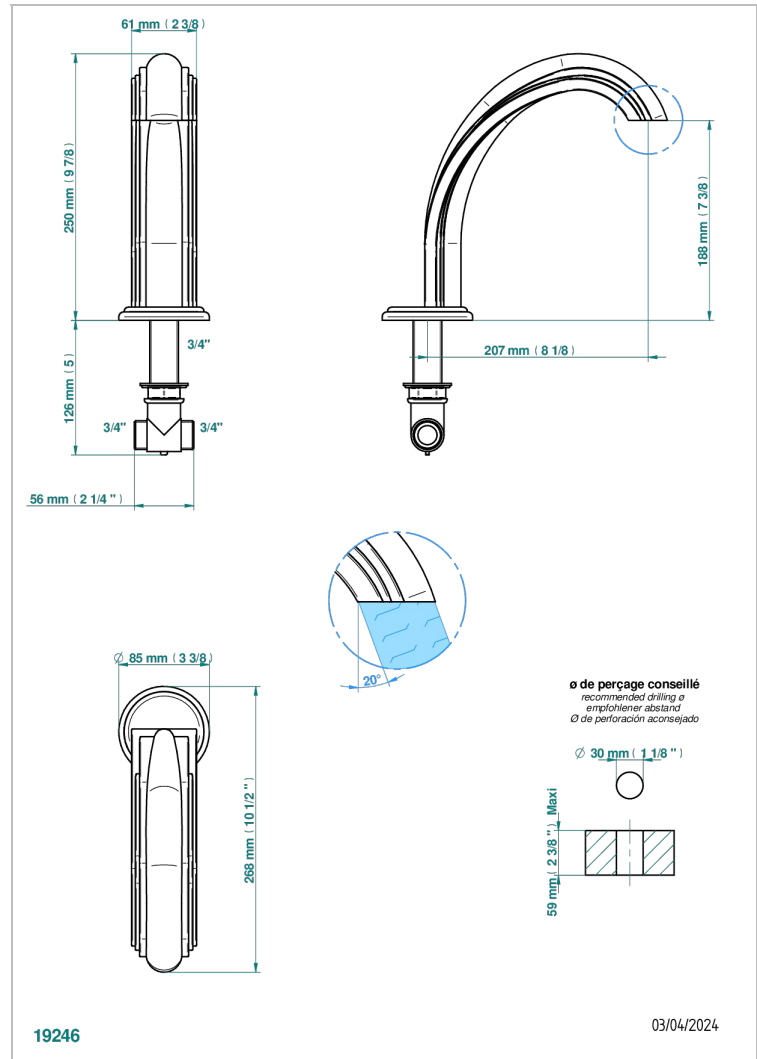

CHEVERNY JASPE ROUGE

A1U-29SG

Bec de bain sur gorge super goliath

THG[®]
PARIS

CARACTÉRISTIQUES

- Cheverny Jaspe rouge
- Bec de bain sur gorge super goliath

FINITIONS DISPONIBLES

Chromé - A02
Chromé / doré - G02
Chromé mat - C02
Doré brillant - F01
Doré mat - F07
Nickel brillant - B01

Nickel mat - C01
Noir mat céramique - D30
Or pâle - F30
Or pâle mat - F31
Pvd blush - H62
Pvd blush mat - H60

Pvd couleur bronze brown - F33
Pvd couleur bronze brown - mat - F34
Pvd couleur doré - H52
Pvd couleur doré mat - H53
Pvd couleur laiton - H49
Pvd couleur laiton mat - H50