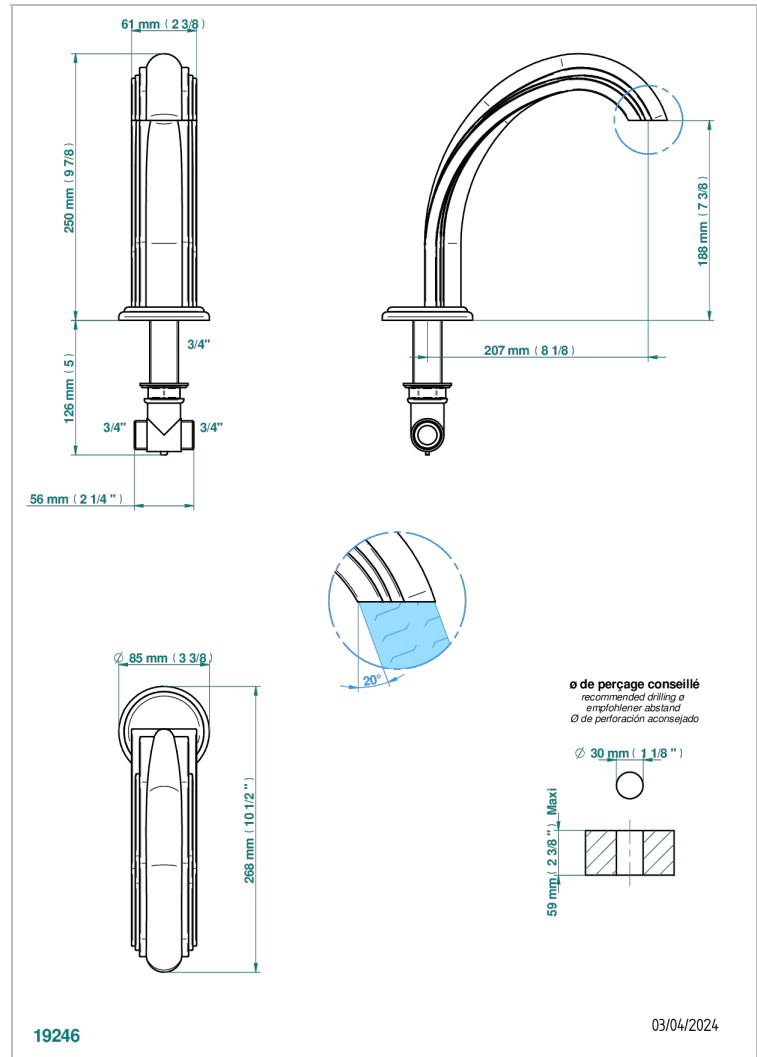

CHEVERNY LAPIS LAZULI

A1T-29SG

Bec de bain sur gorge super goliath

THG[®]
PARIS

CARACTÉRISTIQUES

- Cheverny Lapis Lazuli
- Bec de bain sur gorge super goliath

FINITIONS DISPONIBLES

Chromé - A02
Chromé / doré - G02
Chromé mat - C02
Doré brillant - F01
Doré mat - F07
Nickel brillant - B01

Nickel mat - C01
Noir mat céramique - D30
Or pâle - F30
Or pâle mat - F31
Pvd blush - H62
Pvd blush mat - H60

Pvd couleur bronze brown - F33
Pvd couleur bronze brown - mat - F34
Pvd couleur doré - H52
Pvd couleur doré mat - H53
Pvd couleur laiton - H49
Pvd couleur laiton mat - H50