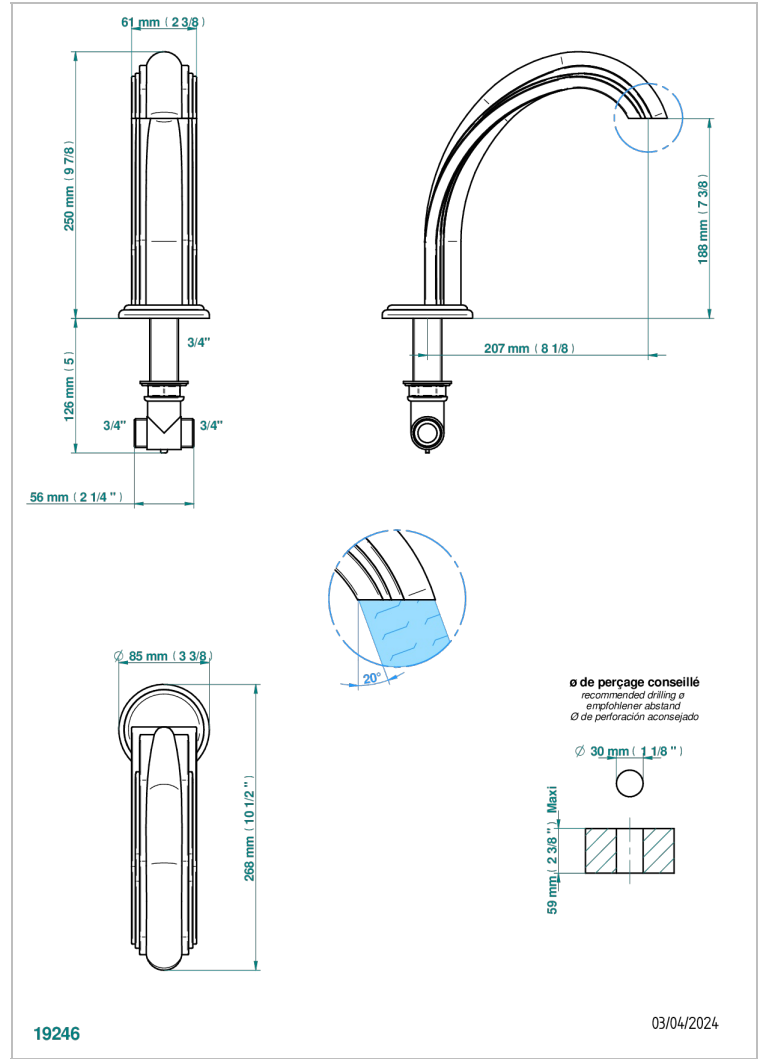

# CHEVERNY MALACHITE

A1S-29SG

Bec de bain sur gorge super goliath

THG<sup>®</sup>  
PARIS

## CARACTÉRISTIQUES

- Cheverny Malachite
- Bec de bain sur gorge super goliath

Vieux nickel - H28