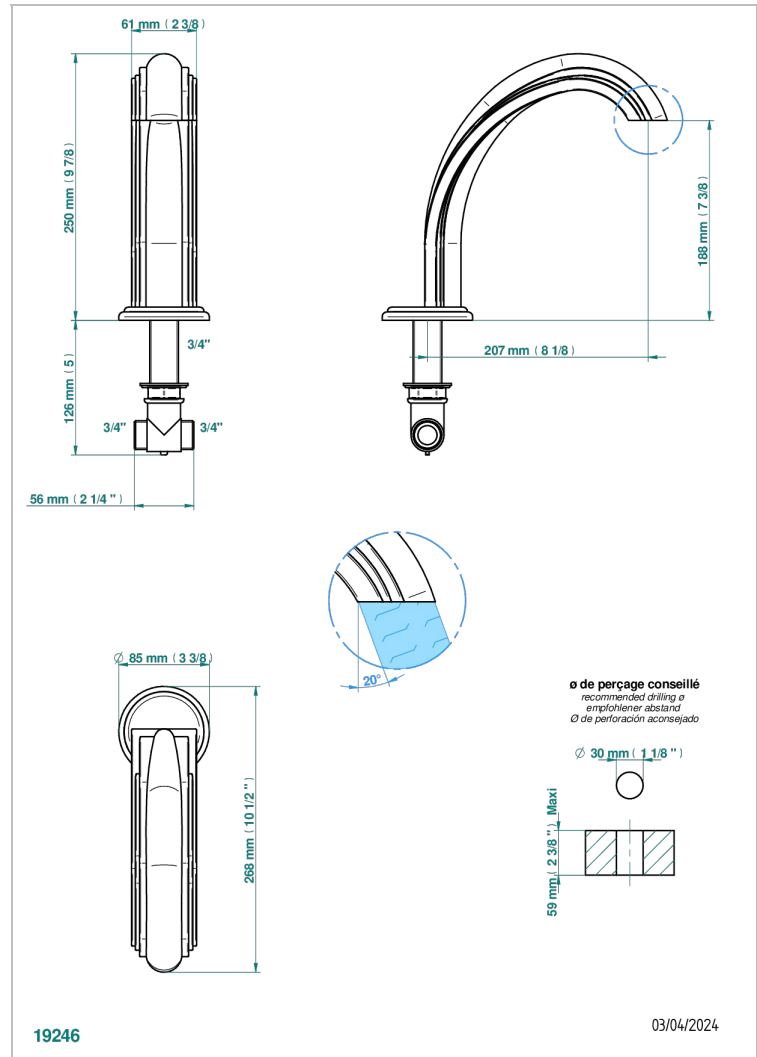

AMBOISE JASPE ROUGE

A1L-29SG

Bec de bain sur gorge super goliath

THG[®]
PARIS

CARACTÉRISTIQUES

- Amboise Jaspe rouge
- Bec de bain sur gorge super goliath

FINITIONS DISPONIBLES

Chromé - A02
Chromé / doré - G02
Chromé mat - C02
Doré brillant - F01
Doré mat - F07
Nickel brillant - B01

Nickel mat - C01
Noir mat céramique - D30
Or pâle - F30
Or pâle mat - F31
Pvd blush - H62
Pvd blush mat - H60

Pvd couleur bronze brown - F33
Pvd couleur bronze brown - mat - F34
Pvd couleur doré - H52
Pvd couleur doré mat - H53
Pvd couleur laiton - H49
Pvd couleur laiton mat - H50