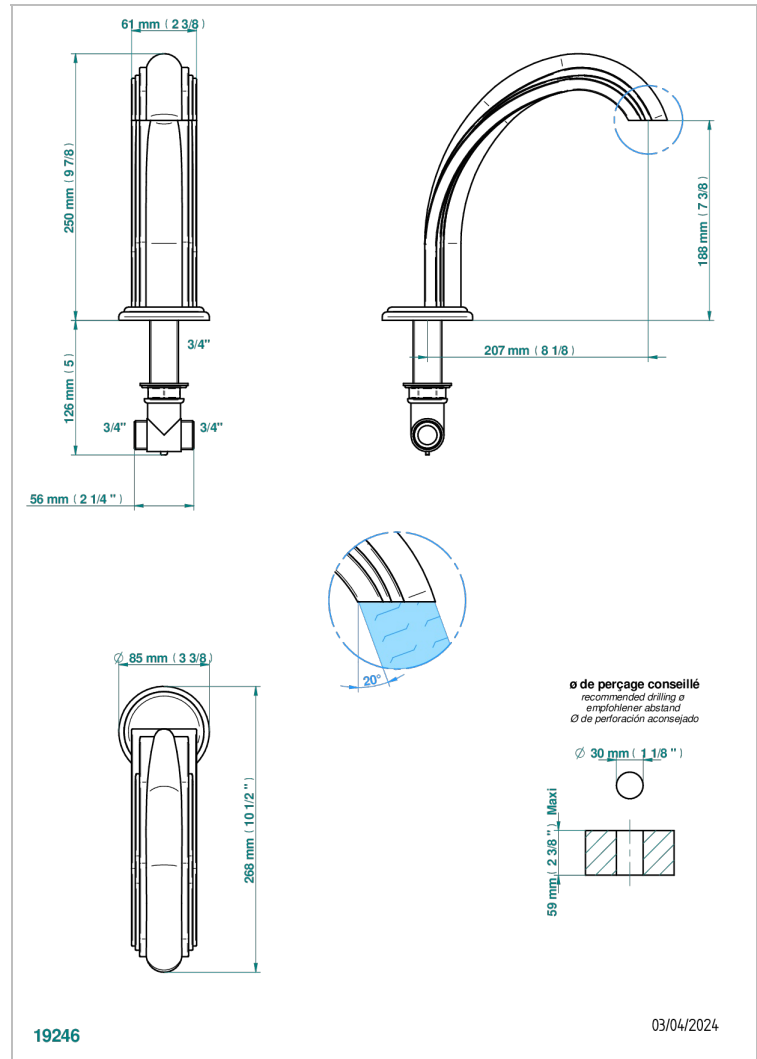

AMBOISE JASPE ROJO

A1L-29SG

Caño de bañera super goliath sobre encimera

THG[®]
PARIS

CARACTERÍSTICAS

- Amboise Jaspe Rojo
- Caño de bañera super goliath sobre encimera

ACABADOS DISPONIBLES

Cerámica negra mate - D30
Cromo - A02
Cromo / dorado - G02
Cromo mate - C02
Dorado - F01
Dorado mate - F07