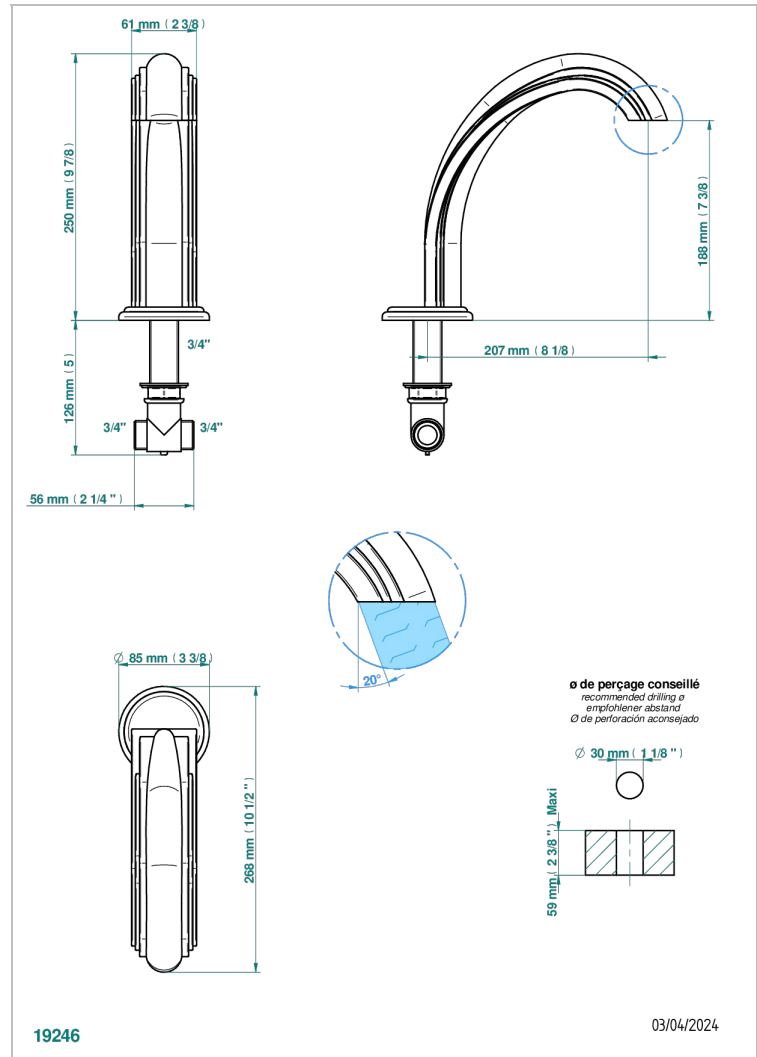

AMBOISE LAPIS LAZULI

A1K-29SG

Bec de bain sur gorge super goliath

THG[®]
PARIS

CARACTÉRISTIQUES

- Amboise Lapis Lazuli
- Bec de bain sur gorge super goliath

FINITIONS DISPONIBLES

Chromé - A02
Chromé / doré - G02
Chromé mat - C02
Doré brillant - F01
Doré mat - F07
Nickel brillant - B01

Nickel mat - C01
Noir mat céramique - D30
Or pâle - F30
Or pâle mat - F31
Pvd blush - H62
Pvd blush mat - H60

Pvd couleur bronze brown - F33
Pvd couleur bronze brown - mat - F34
Pvd couleur doré - H52
Pvd couleur doré mat - H53
Pvd couleur laiton - H49
Pvd couleur laiton mat - H50