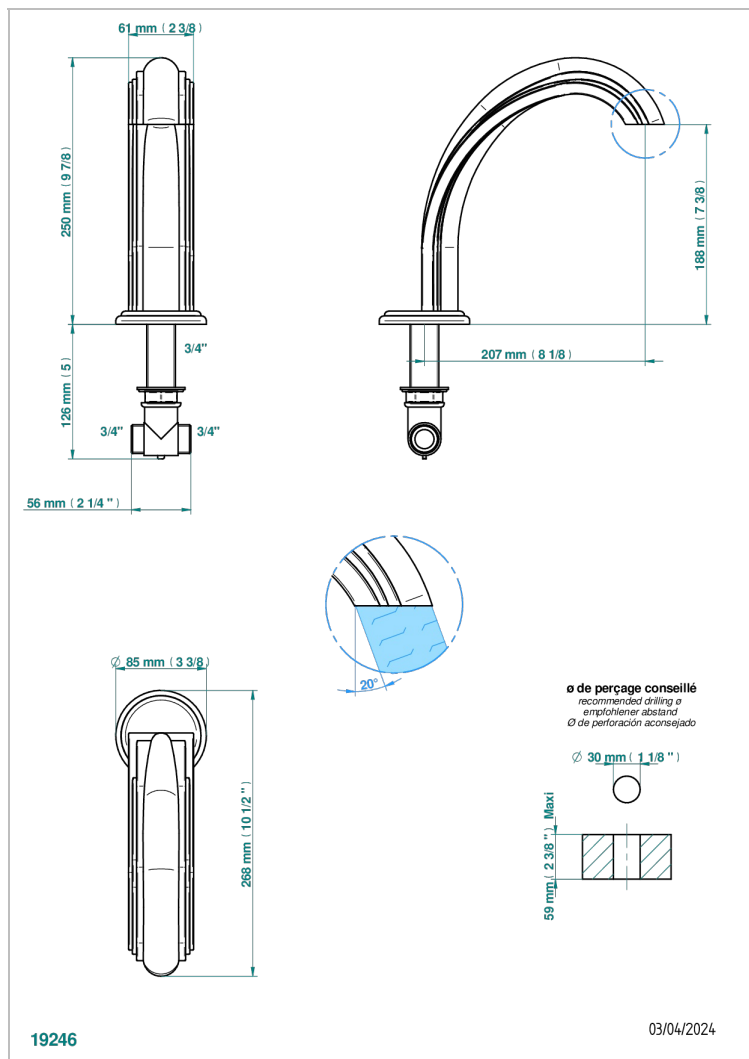

# AMBOISE LAPIS LAZULI

A1K-29SG

Caño de baÑera super goliath sobre encimera

THG<sup>®</sup>  
PARIS

## CARACTERÍSTICAS

- Amboise Lapis Lazuli
- Caño de baÑera super goliath sobre encimera