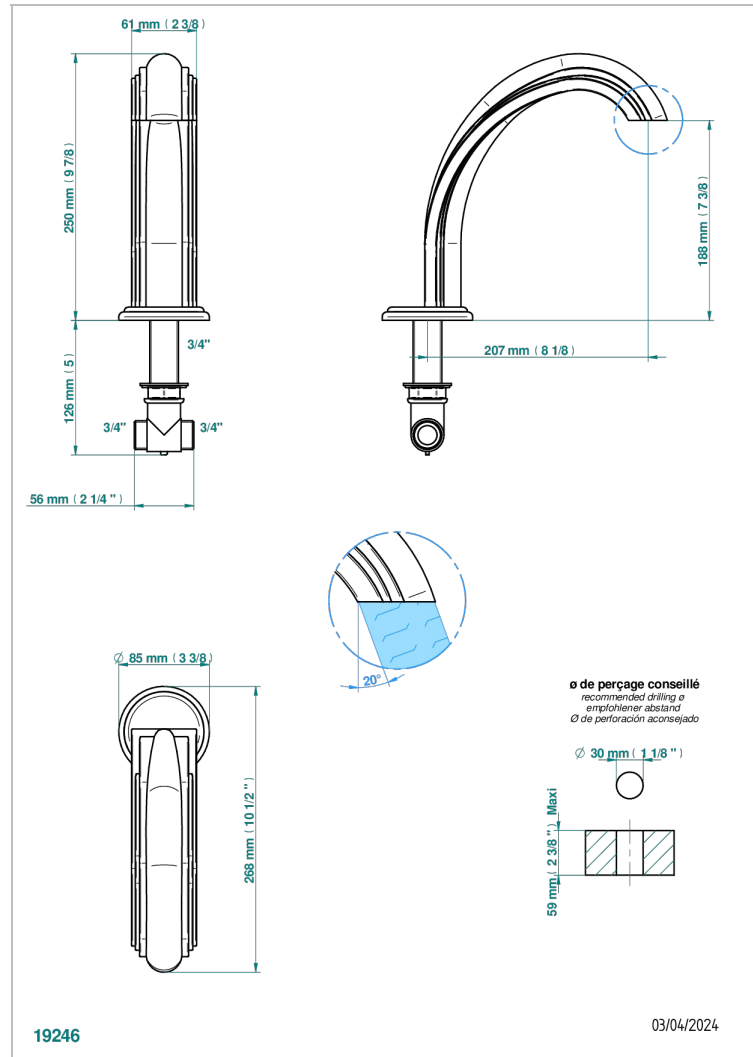

# AMBOISE MALAQUITA

A1J-29SG

Caño de bañera super goliath sobre encimera

THG<sup>®</sup>  
PARIS

## CARACTERÍSTICAS

- Amboise Malaquita
- Caño de bañera super goliath sobre encimera