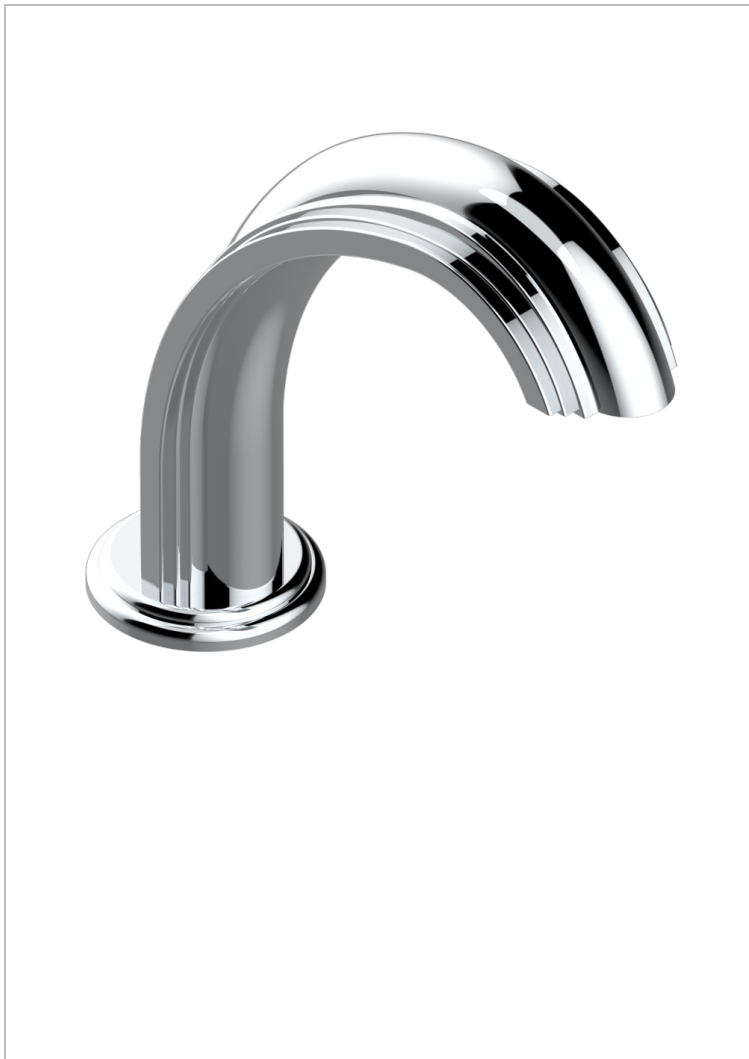

AMBOISE C МАЛАХИТОМ

A1J-29SG

Излив СУПЕР ГОЛИАФ устанавливаемый на борту ванны

THG[®]
PARIS

ХАРАКТЕРИСТИКИ

- Amboise с малахитом
- Излив СУПЕР ГОЛИАФ устанавливаемый на борту ванны

ДОСТУПНЫЕ ВАРИАНТЫ ПОКРЫТИЙ

Black ceram - D30
Blush PVD - H62
Graphite PVD - H64
Matt Umber PVD - H67
Matt blush PVD - H60
Matt graphite PVD - H65

Umber PVD - H66
Золото - F01
Матовое золото - F07
Матовое светлое золото - F31
Матовый никель - C01
Матовый хром - C02

Никель - B01
Покрытие PVD бронза - F33
Покрытие PVD золотистый цвет - H52
Покрытие PVD латунь - H49
Покрытие PVD матовая бронза - F34
Покрытие PVD матовая латунь - H50

Покрытие PVD матовый золотистый - H53
Покрытие PVD матовый никель - H56
Покрытие PVD никель - H55
Светлое золото - F30
Состаренный никель - H28
Хром - A02