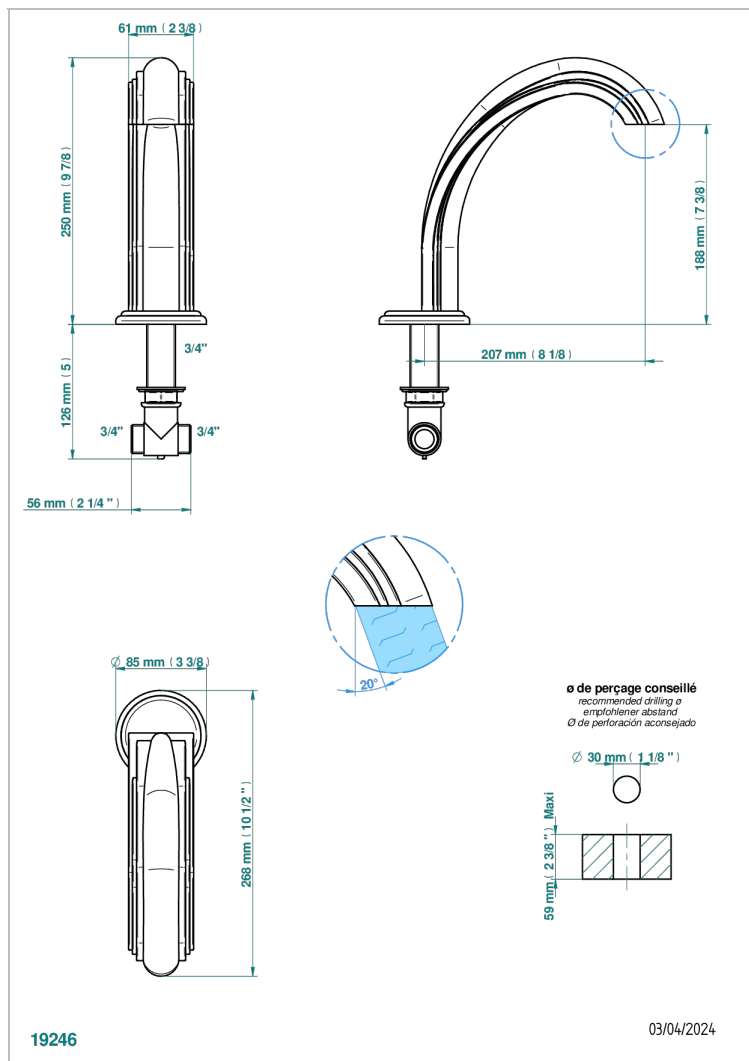

AMBOISE C МАЛАХИТОМ

A1J-29SG

Излив СУПЕР ГОЛИАФ устанавливаемый на борту ванны

THG[®]
PARIS

ХАРАКТЕРИСТИКИ

- Amboise с малахитом
- Излив СУПЕР ГОЛИАФ устанавливаемый на борту ванны

ДОСТУПНЫЕ ВАРИАНТЫ ПОКРЫТИЙ