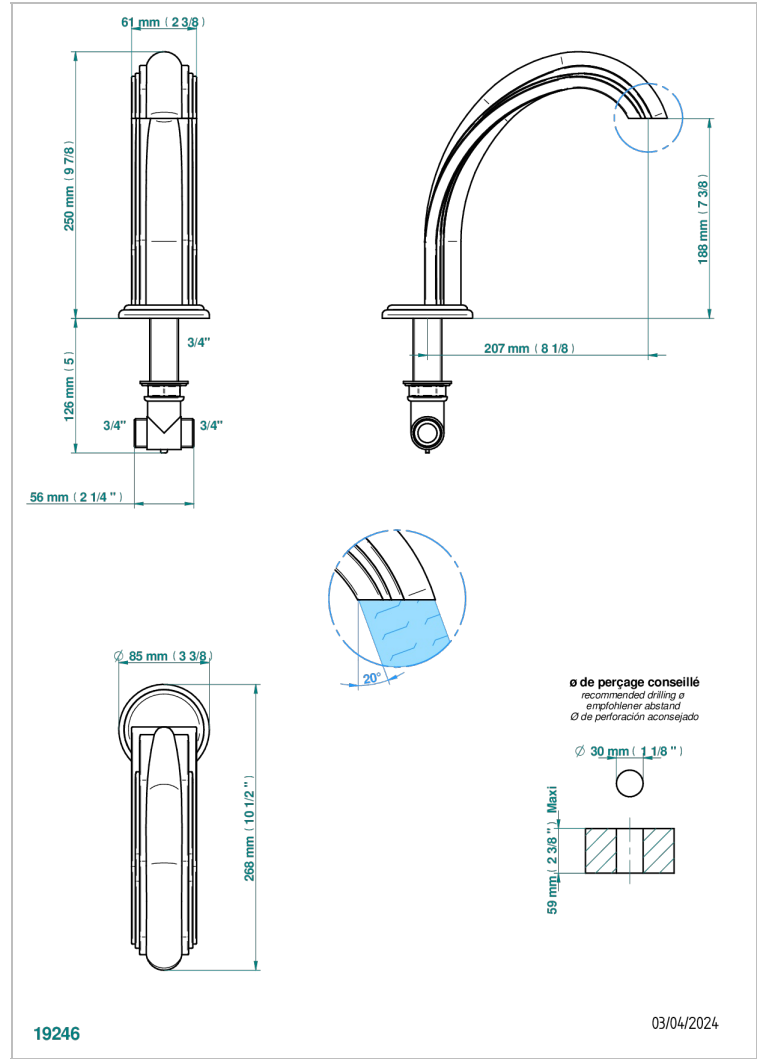

AMBOISE MALACHITE

A1J-29SG

Bec de bain sur gorge super goliath

THG[®]
PARIS

CARACTÉRISTIQUES

- Amboise Malachite
- Bec de bain sur gorge super goliath

FINITIONS DISPONIBLES

Chromé - A02
Chromé / doré - G02
Chromé mat - C02
Doré brillant - F01
Doré mat - F07
Nickel brillant - B01

Nickel mat - C01
Noir mat céramique - D30
Or pâle - F30
Or pâle mat - F31
Pvd blush - H62
Pvd blush mat - H60

Pvd couleur bronze brown - F33
Pvd couleur bronze brown - mat - F34
Pvd couleur doré - H52
Pvd couleur doré mat - H53
Pvd couleur laiton - H49
Pvd couleur laiton mat - H50