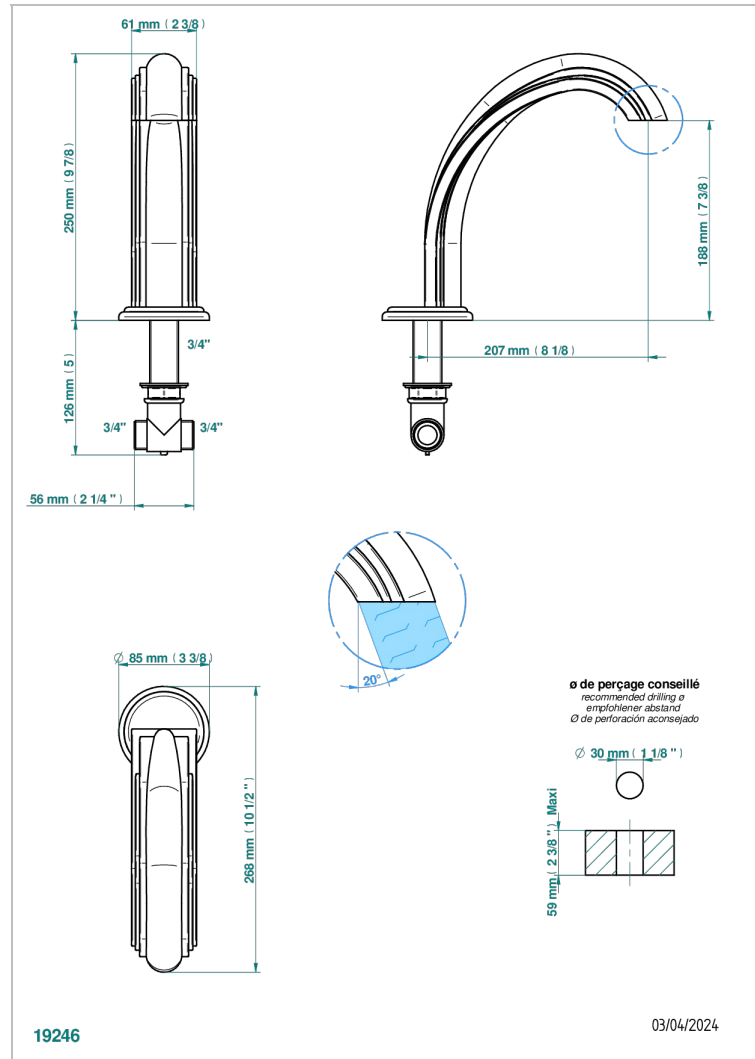

AMBOISE MALACHITE

A1J-29SG

台式超大号浴缸喷嘴

THG[®]
PARIS

特色

- Amboise Malachite
- 台式超大号浴缸喷嘴

可选饰面

Black ceram - D30
Blush PVD - H62
Graphite PVD - H64
Matt Umber PVD - H67
Matt blush PVD - H60
Matt graphite PVD - H65