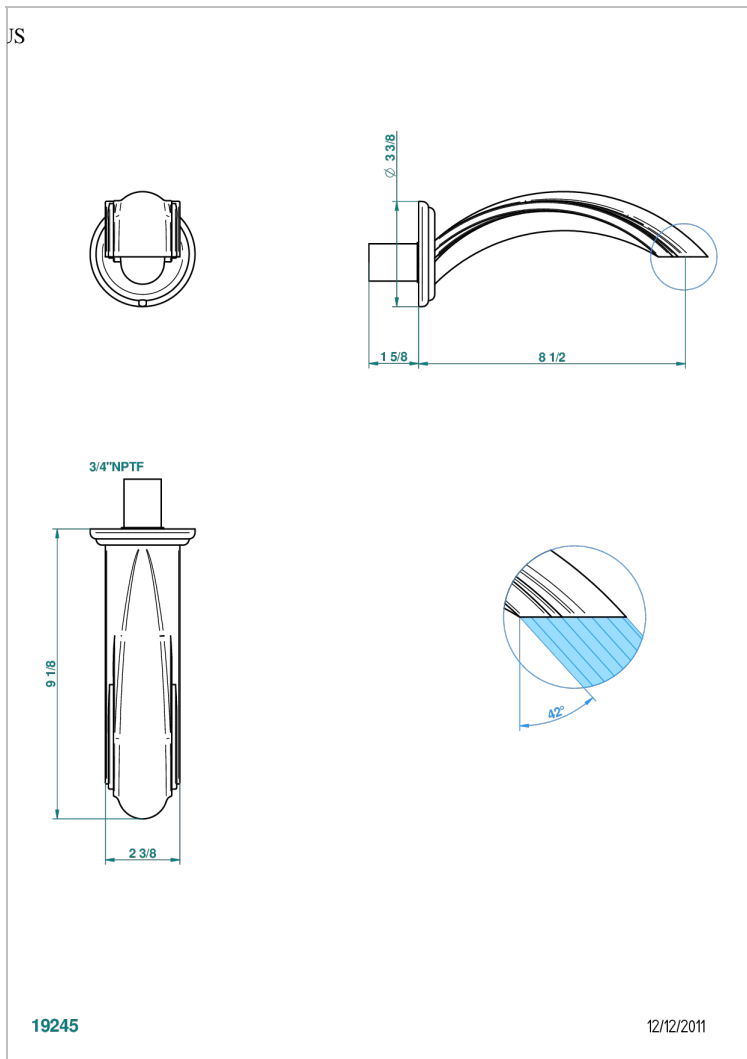

PANTHERE CRISTAL NEGRO

A2K-22SG/US

Wall mounted tub spout

THG[®]
PARIS

CARACTERÍSTICAS

- ASME : ASME A112.18.1-2011/CSA B125.1-11

ESTÁNDAR

ACABADOS DISPONIBLES

Bronce claro - D01
Cerámica negra mate - D30
Cobre viejo mate - H07
Cromo - A02
Cromo / dorado - G02
Cromo mate - C02

Dorado - F01
Dorado mate - F07
Dorado pálido - F30
Dorado pálido mate (sin barniz) - F31
Níquel - B01
Níquel mate - C01