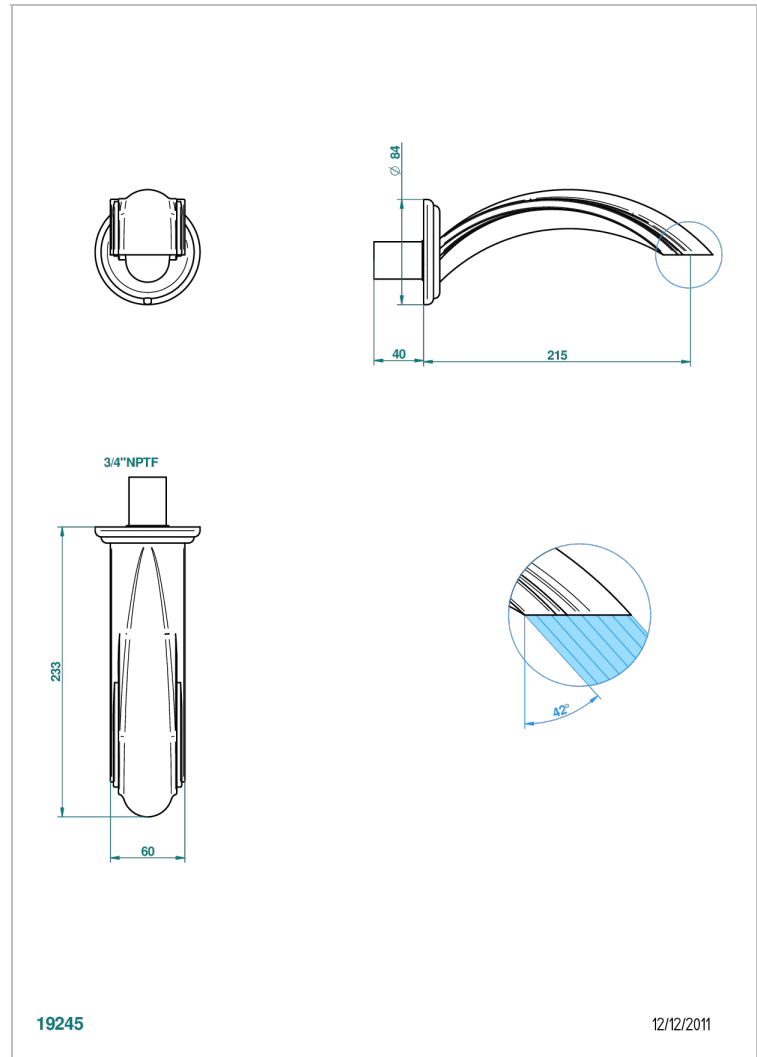

PANTHERE CRISTAL CLAIR

A2H-22SG/US

Bec de bain mural super goliath 3/4", standard américain

THG[®]
PARIS

CARACTÉRISTIQUES

- ASME : ASME A112.18.1-2011/CSA B125.1-11

CERTIFICATIONS

FINITIONS DISPONIBLES

Bronze clair - D01
Chromé - A02
Chromé / doré - G02
Chromé mat - C02
Doré brillant - F01
Doré mat - F07

Nickel brillant - B01
Nickel mat - C01
Noir mat céramique - D30
Or pâle - F30
Or pâle mat - F31
Pvd blush - H62