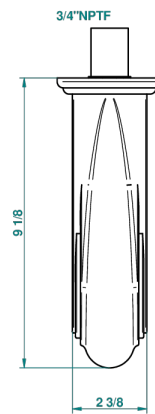

PANTHERE CRISTAL CLAIR

A2H-22SG/US

Bec de bain mural super goliath 3/4", standard américain

THG[®]
PARIS

JS

19245

12/12/2011

CARACTÉRISTIQUES