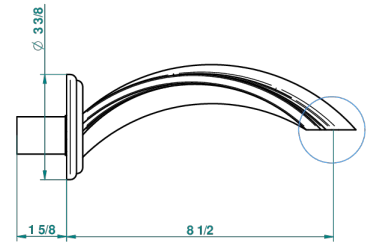

PANTHERE CRISTAL CLAIR

A2H-22SG/US

Bec de bain mural super goliath 3/4", standard américain

THG[®]
PARIS

JS

19245

12/12/2011

CARACTÉRISTIQUES