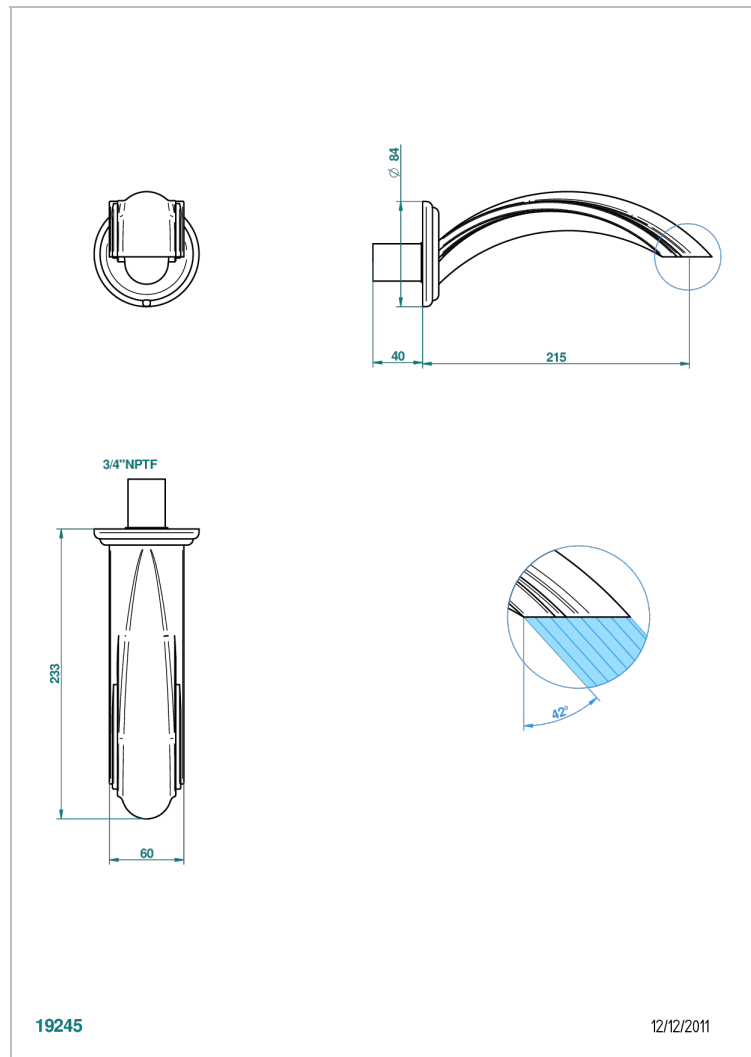

CHEVERNY MALACHITE

A1S-22SG/US

Bec de bain mural super goliath 3/4", standard américain

THG[®]
PARIS

CARACTÉRISTIQUES

- ASME : ASME A112.18.1-2011/CSA B125.1-11

CERTIFICATIONS

FINITIONS DISPONIBLES

Vieux nickel - H28