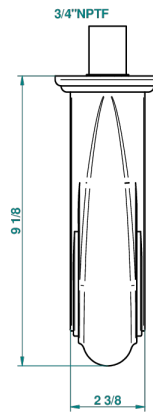

CHEVERNY MALACHITE

A1S-22SG/US

Bec de bain mural super goliath 3/4", standard américain

THG[®]
PARIS

JS

19245

12/12/2011

CARACTÉRISTIQUES