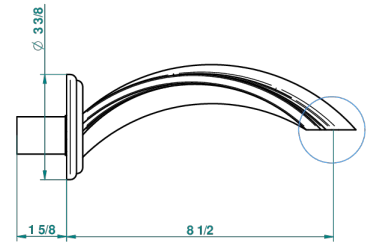

CHEVERNY MALACHITE

A1S-22SG/US

Bec de bain mural super goliath 3/4", standard américain

THG[®]
PARIS

JS

19245

12/12/2011

CARACTÉRISTIQUES