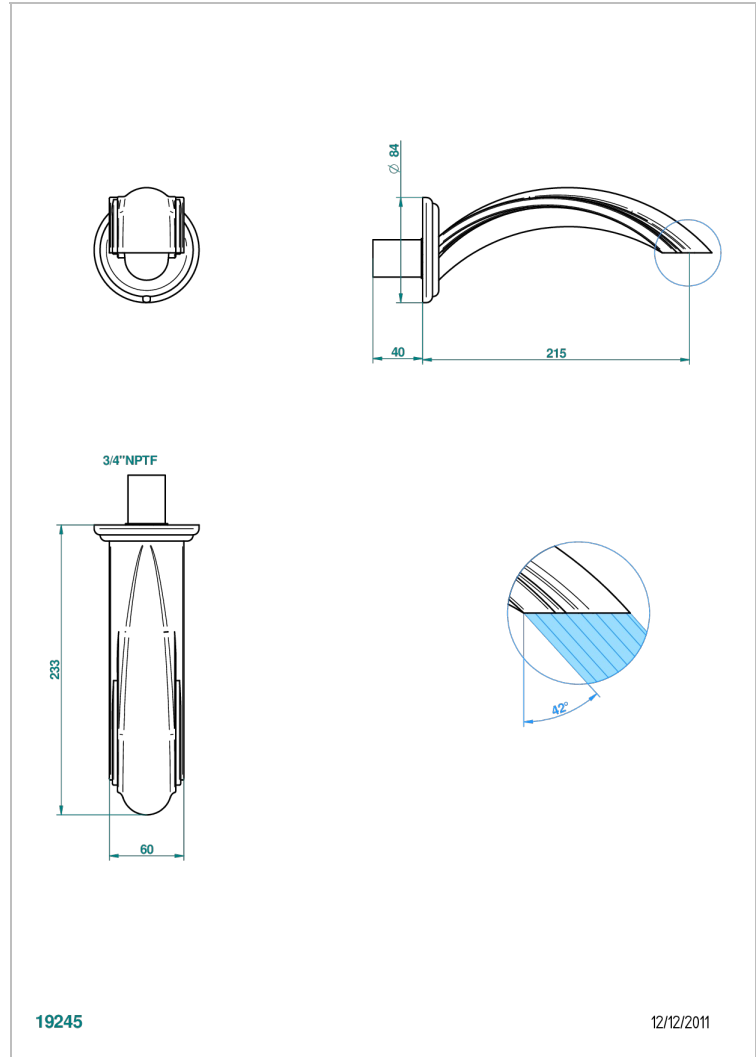

# AMBOISE JASPE ROUGE

A1L-22SG/US

Bec de bain mural super goliath 3/4", standard américain

THG<sup>®</sup>  
PARIS

Vieux nickel - H28