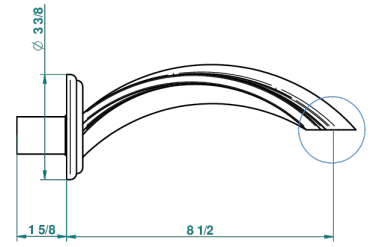

AMBOISE JASPE ROUGE

A1L-22SG/US

Bec de bain mural super goliath 3/4", standard américain

THG[®]
PARIS

JS

19245

12/12/2011

CARACTÉRISTIQUES