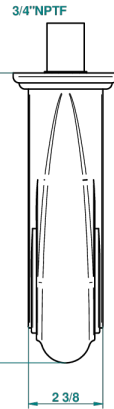

AMBOISE JASPE ROUGE

A1L-22SG/US

Bec de bain mural super goliath 3/4", standard américain

THG[®]
PARIS

JS

19245

12/12/2011

CARACTÉRISTIQUES

- ASME : ASME A112.18.1-2011/CSA B125.1-11

CERTIFICATIONS

FINITIONS DISPONIBLES

Chromé - A02
Chromé / doré - G02
Chromé mat - C02
Doré brillant - F01
Doré mat - F07
Nickel brillant - B01

Nickel mat - C01
Noir mat céramique - D30
Or pâle - F30
Or pâle mat - F31
Pvd blush - H62
Pvd blush mat - H60