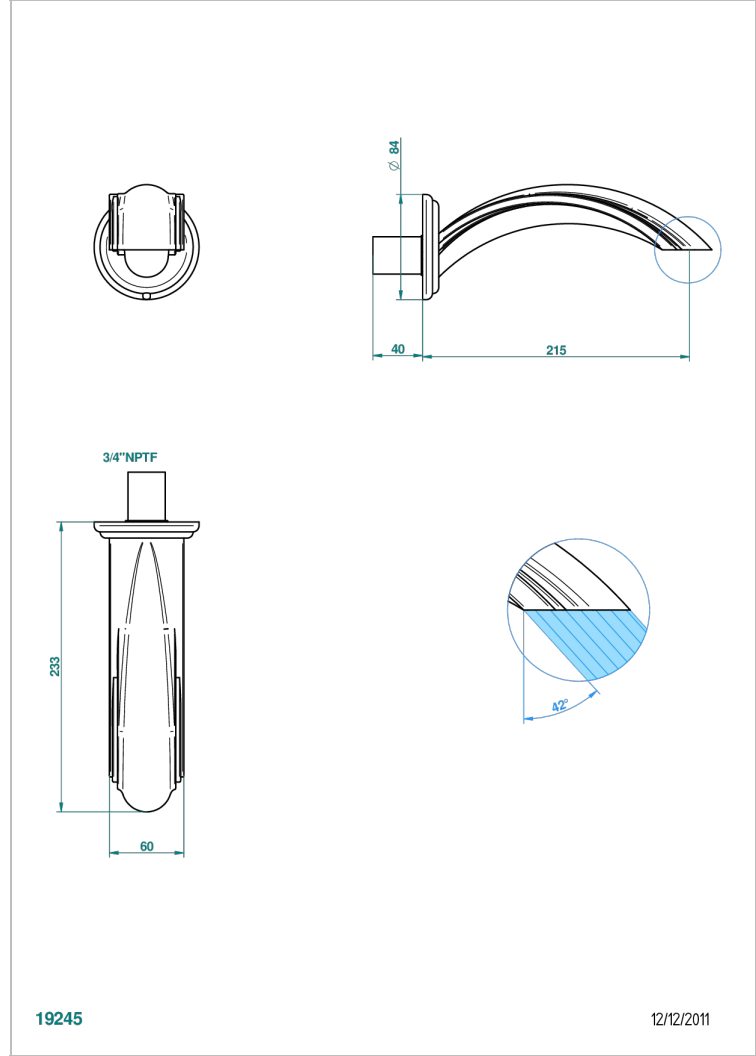

AMBOISE LAPIS LAZULI

A1K-22SG/US

Bec de bain mural super goliath 3/4", standard américain

THG[®]
PARIS

CARACTÉRISTIQUES

- ASME : ASME A112.18.1-2011/CSA B125.1-11

CERTIFICATIONS

FINITIONS DISPONIBLES

Vieux nickel - H28